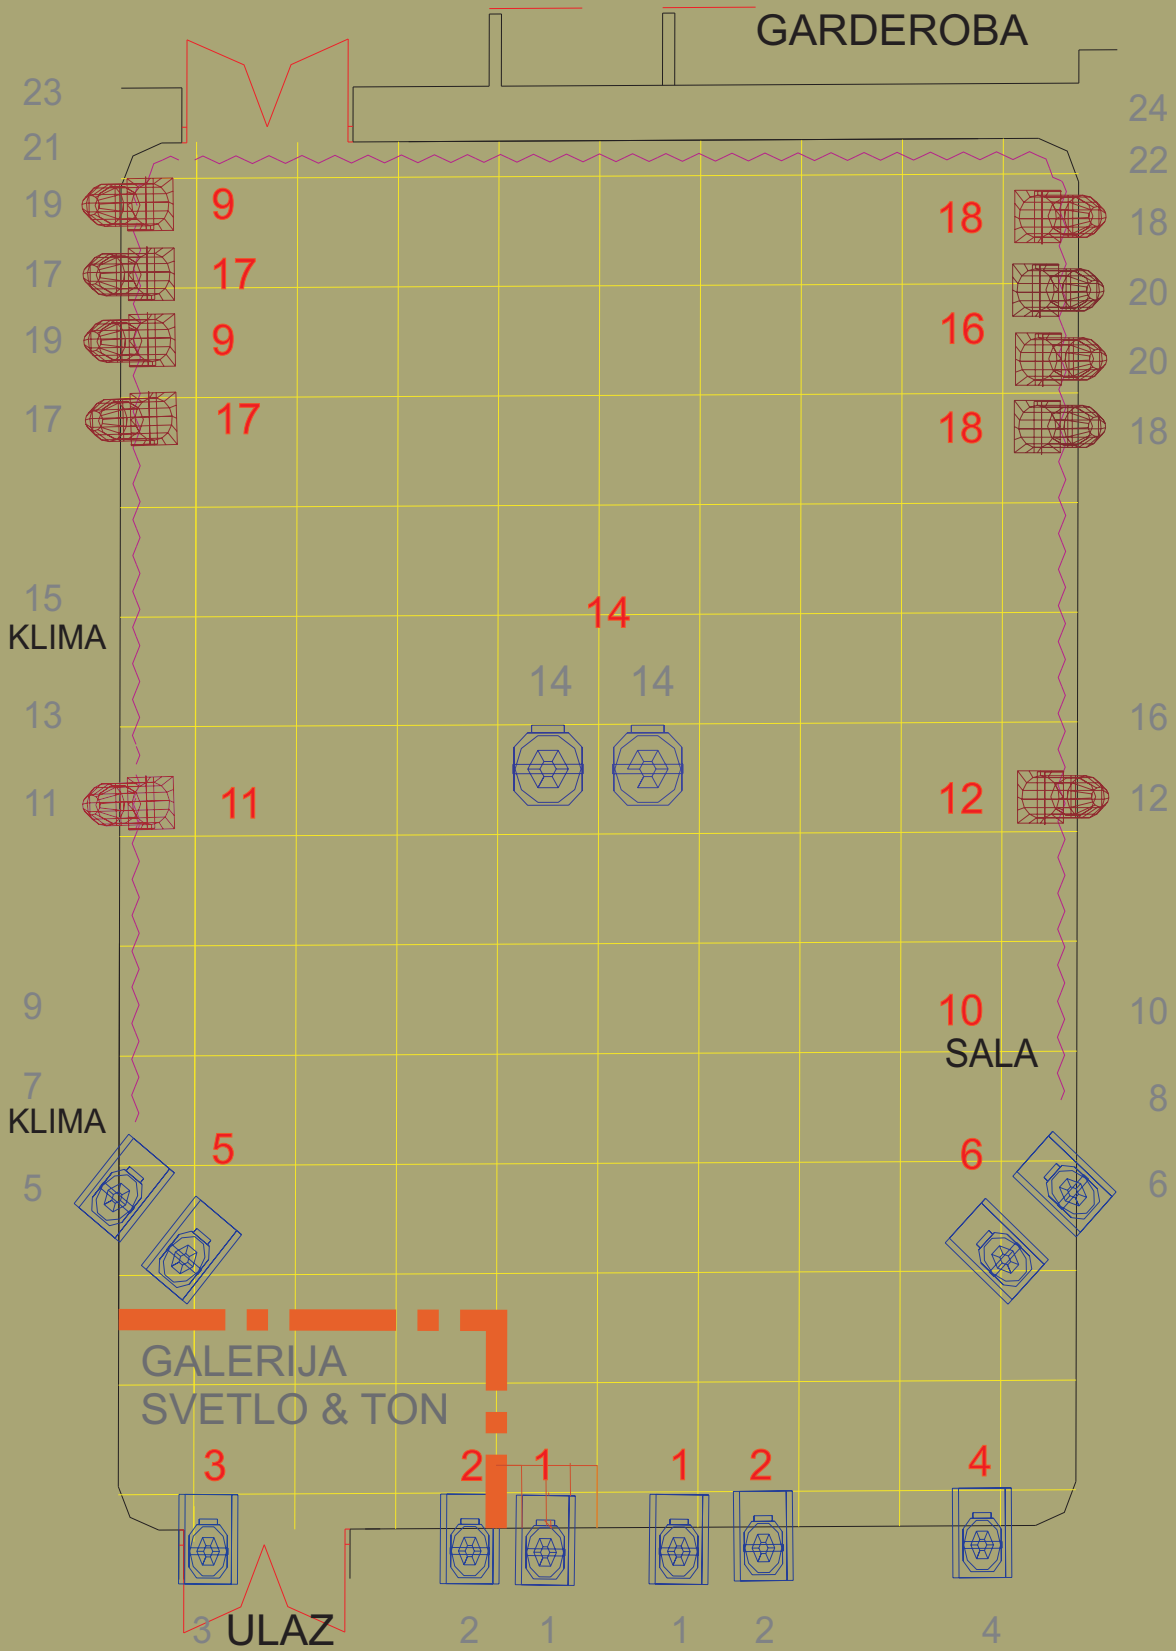

GARDEROBA

IGRAJUCI  
PROSTOR

STUDIO 99  
FOAJE

- VISINA PROSTORA 6M.
- DIMENZIJE PROSTORA 12,5x9,2 M.
- IGRAJUCI PROSTOR 6x9,2M.

PODNI  
DIMERI

7  
8  
13  
15

KONZOLA WORK 24/48  
DIMERI 18x2KW

**STUDIO 99**  
RASPORED  
RASVETE