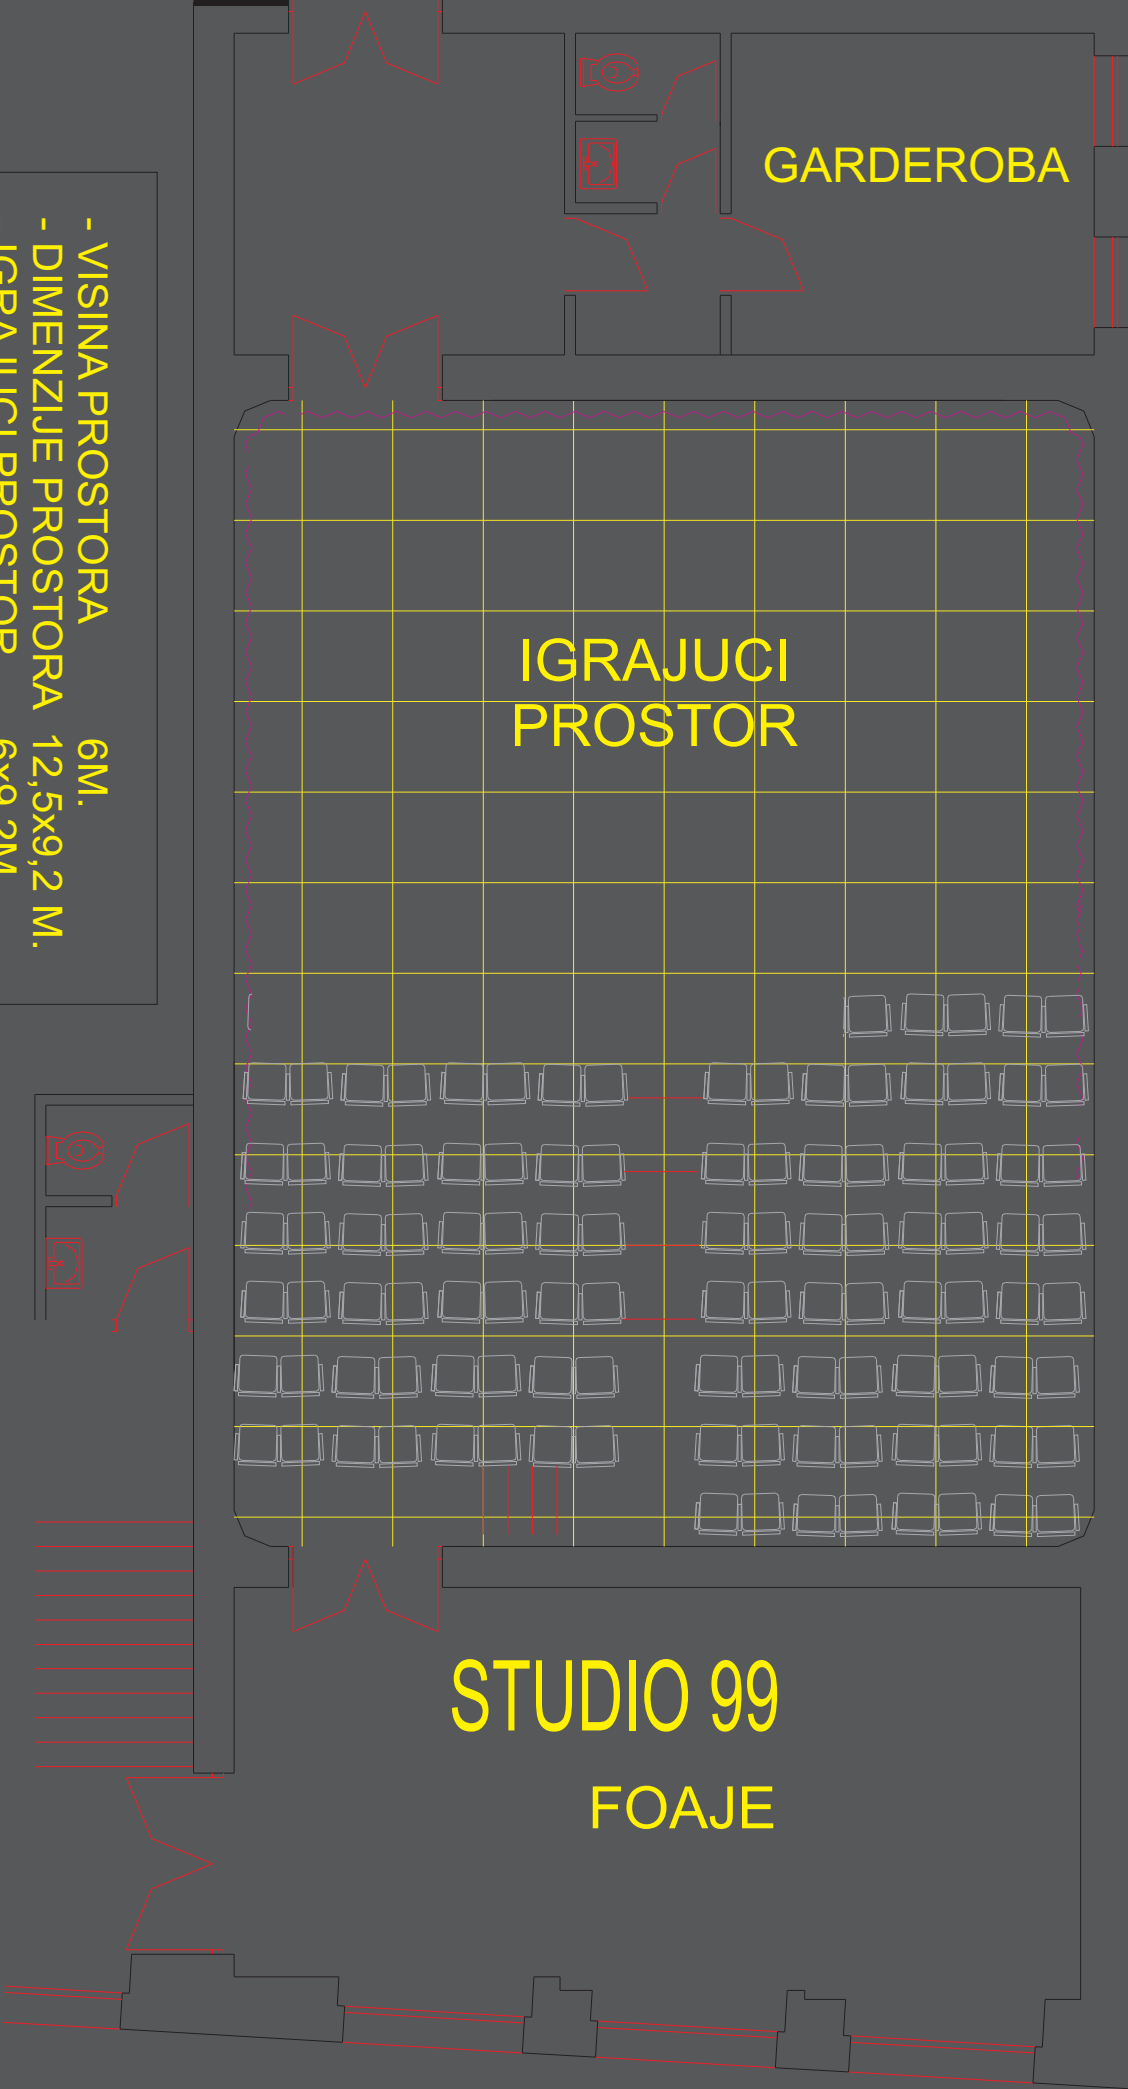

GARDEROBA

IGRAJUCI  
PROSTOR

STUDIO 99  
FOAJE

- VISINA PROSTORA 6M.
- DIMENZIJE PROSTORA 12,5x9,2 M.
- IGRAJUCI PROSTOR 6x9,2M.

PODNI  
DIMERI

7  
8  
13  
15

KONZOLA WORK 24/48  
DIMERI 18x2KW

**STUDIO 99**  
RASPORED  
RASVETE