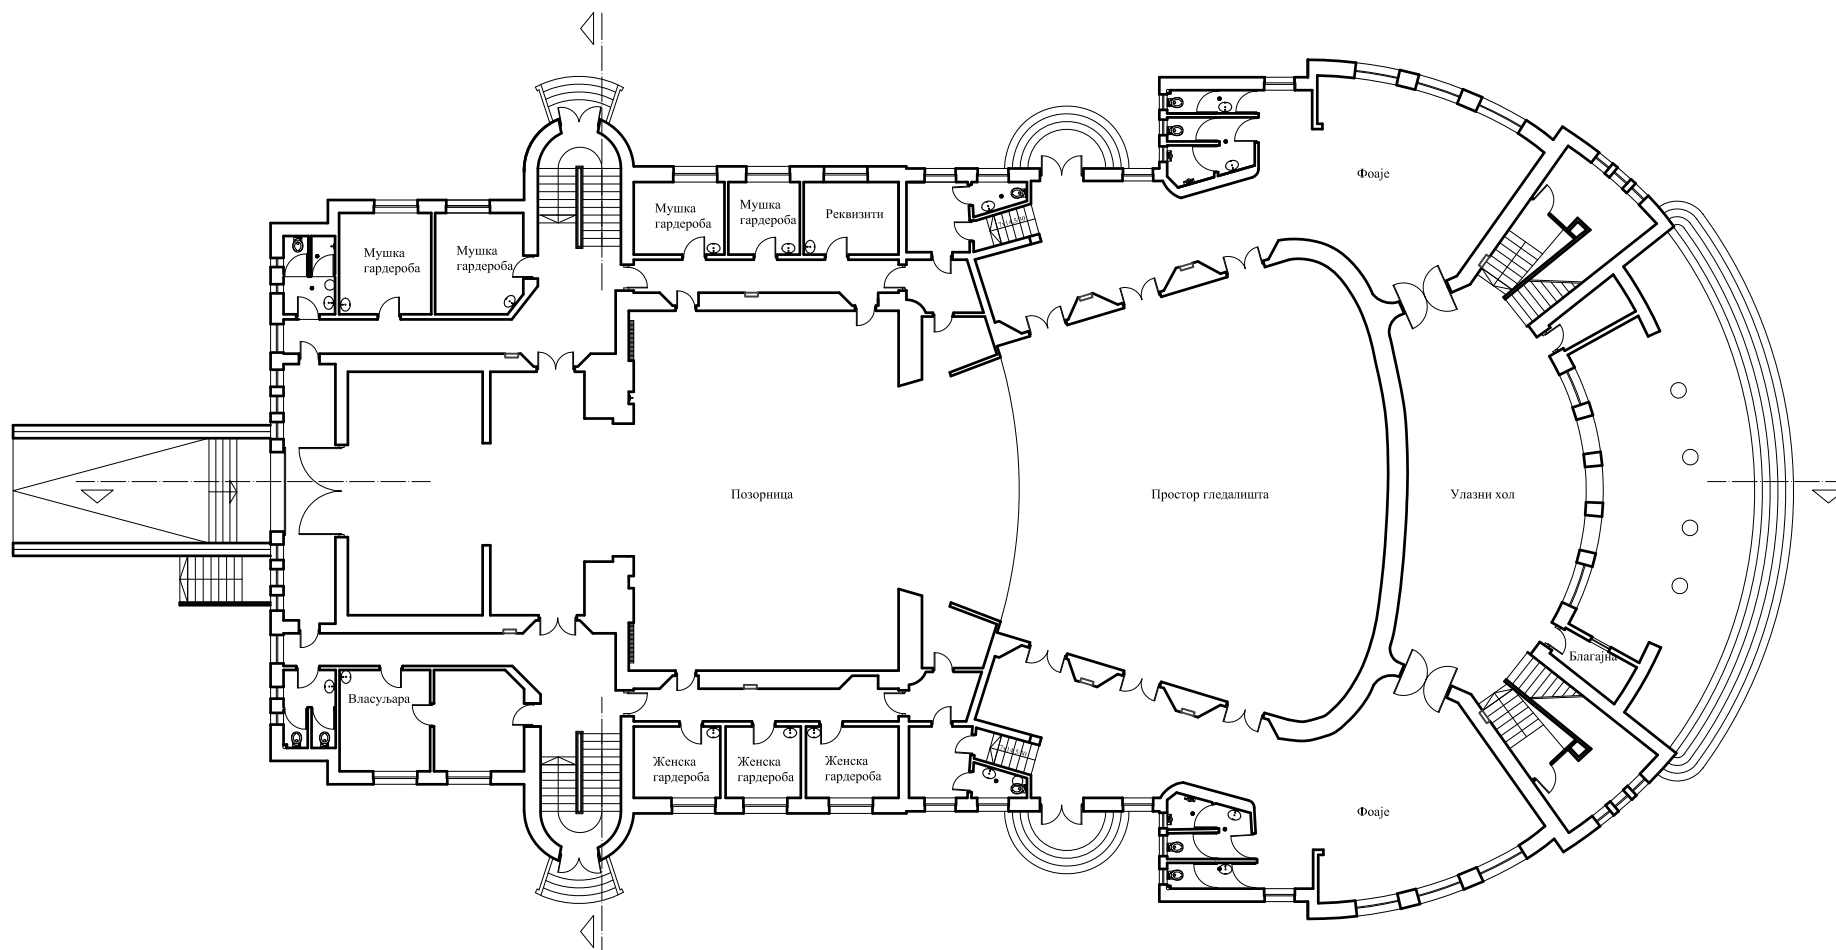

	ЗАВОД ЗА ЗАШТИТУ СПОМЕНИКА КУЛТУРЕ НИШ			
	Назив објекта - локалитета: Народно позориште			
Садржај: Основа сутерена	Место, Република: Ниш, Србија	Датум: 	Пароф: 	
	Датум снимања: 1977.	Из документације Завода година 1977.		
	Датум тех. обраде: Јун, 2009.	Обрадно-цртао: д.п.а. Н. Цветковић		
Бр. листа: 2 Размера: 1:200	д.п.а. А. Момчиловић			