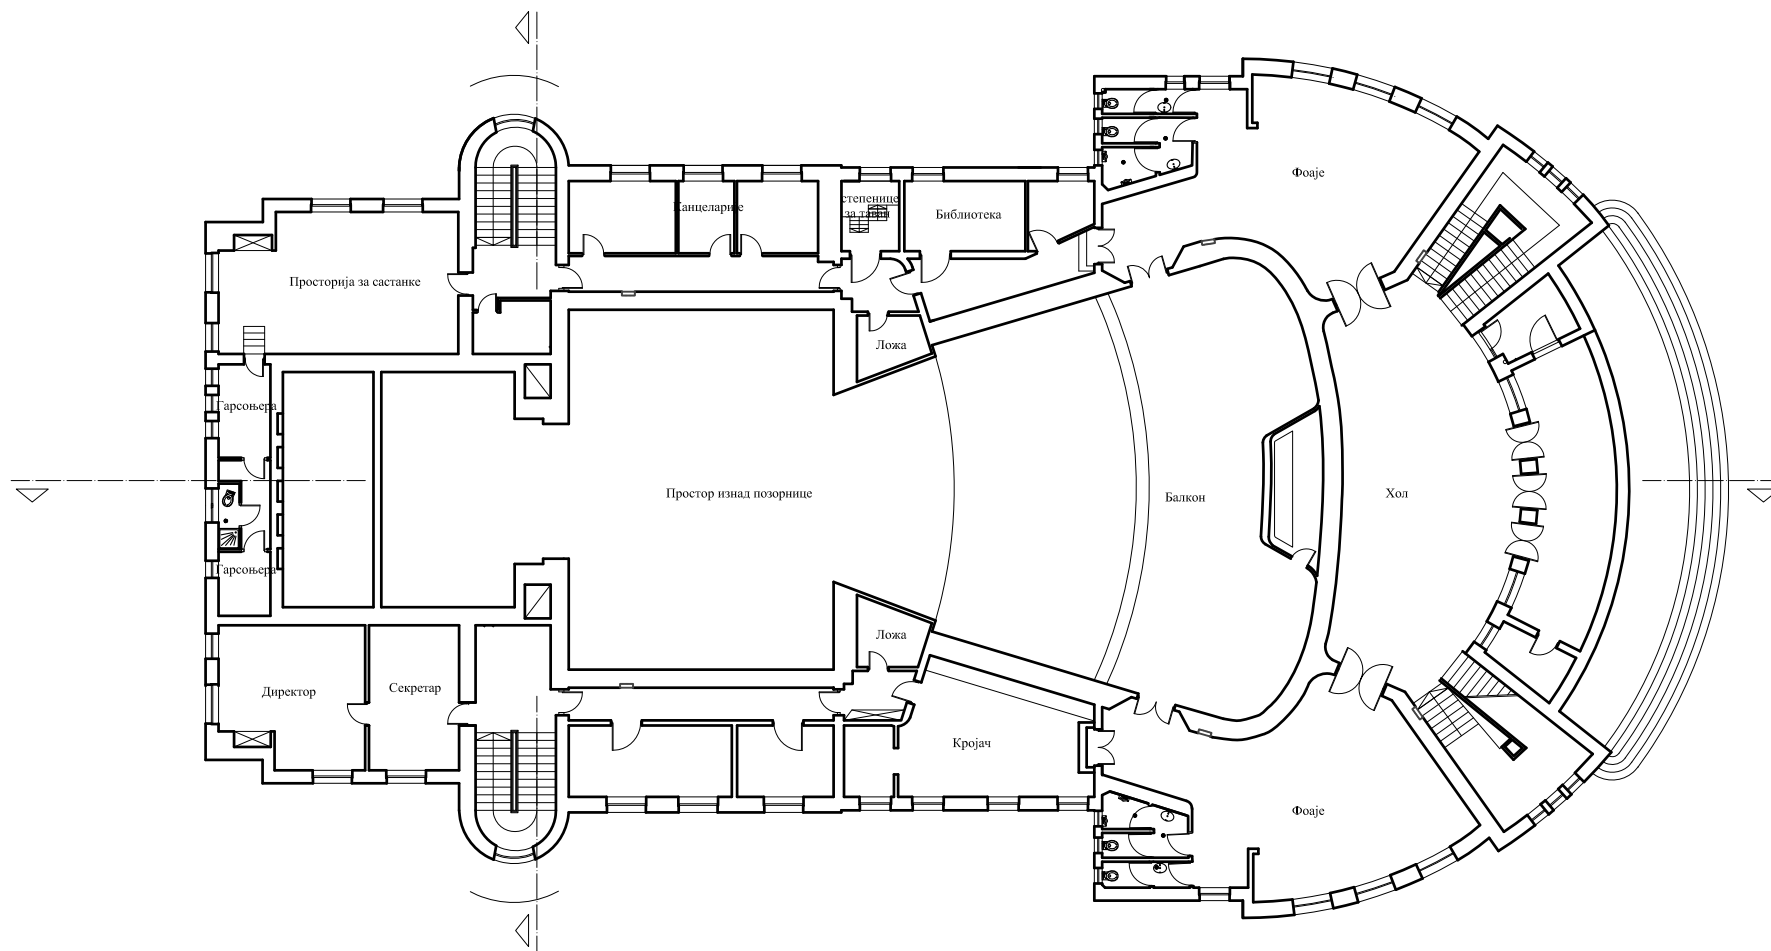

ЗАВОД ЗА ЗАШТИТУ СПОМЕНИКА КУЛТУРЕ НИШ				
	Назив објекта – локалитета: Народно позориште				
Завод за заштиту споменика културе — ниш	Место, Република: Ниш, Србија		Датум:	Параф:	
	Садржај: Основа спрата		Датум снимања: 1977.	Из документације Завода године 1977.	
		Датум тех. обраде: Јун, 2009.	Образло-цртао: д.п.а. Н. Цветковић		
		Бр. листа / Размера: 4 / 1:200	д.п.а. А. Момчиловић