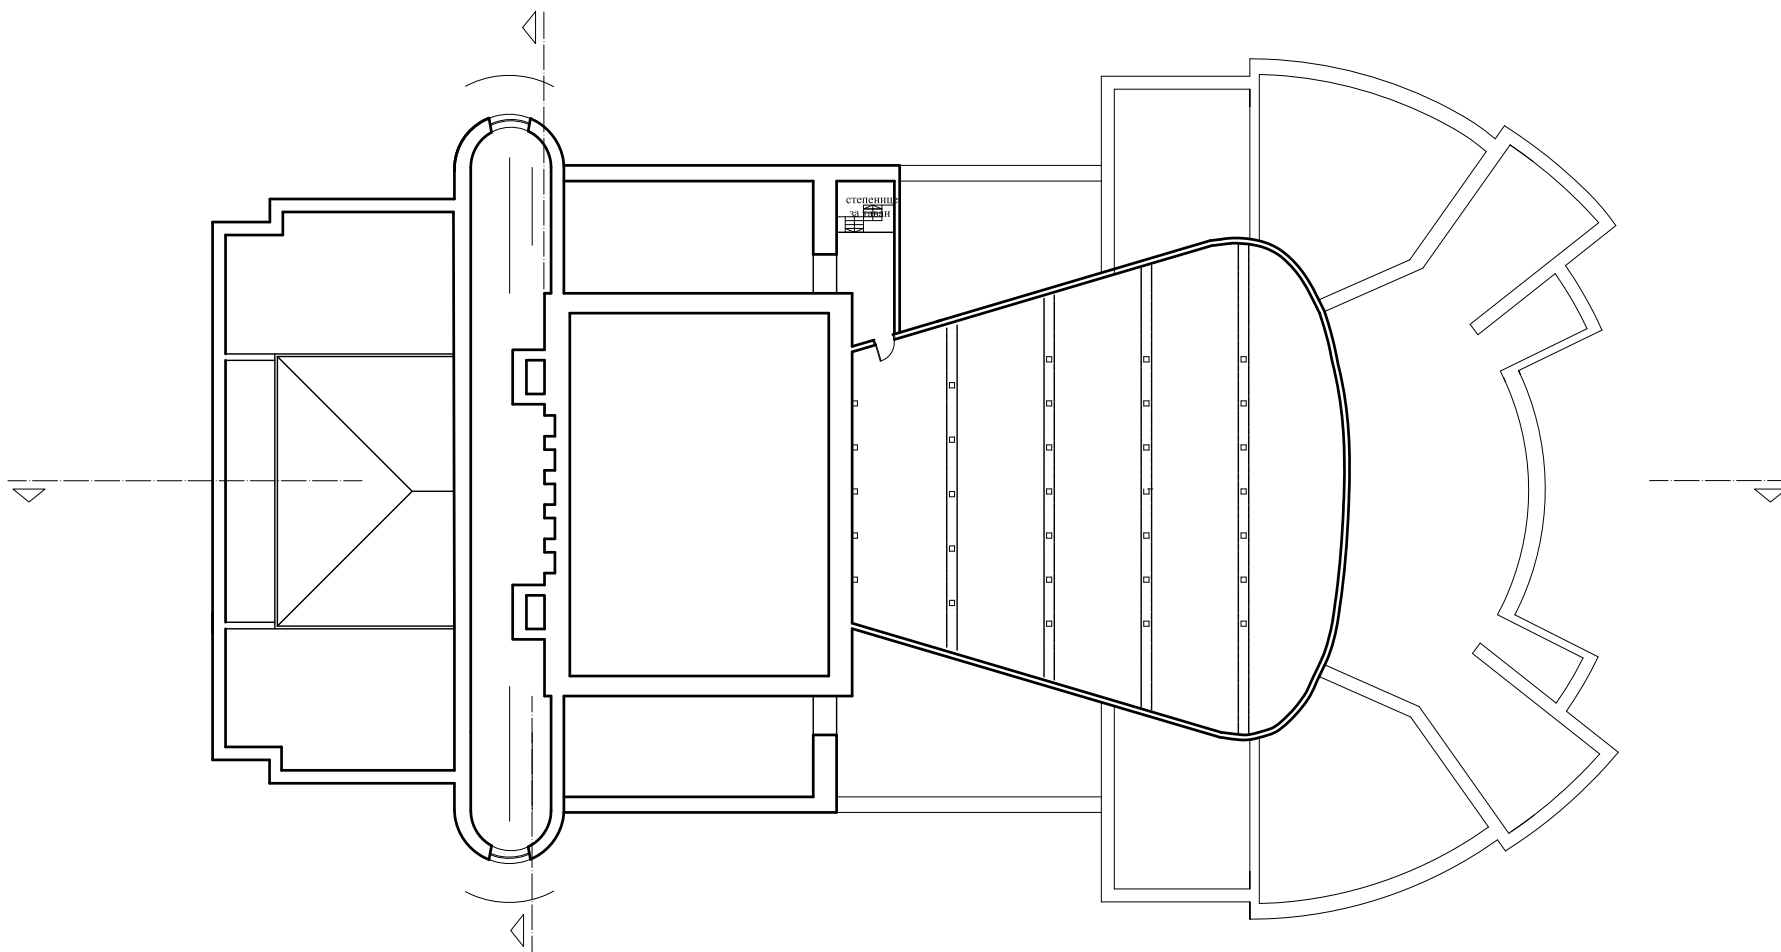

ЗАВОД ЗА ЗАШТИТУ СПОМЕНИКА КУЛТУРЕ НИШ			
	Назив објекта - локалитета: Народно позориште			
ЗАВОД ЗА ЗАШТИТУ СПОМЕНИКА КУЛТУРЕ НИШ	Место, Република: Ниш, Србија		Датум:	Параф:
	Садржај:	Датум снимања: 1977.	Из документације Завода године 1977.	
Основа поткровља	Датум тех. обраде: Јун, 2009.	Образло-цртао: д.п.а. Н. Цветковић		
Бр. листа	Размера	5	1:200	д.п.а. А. Момчиловић