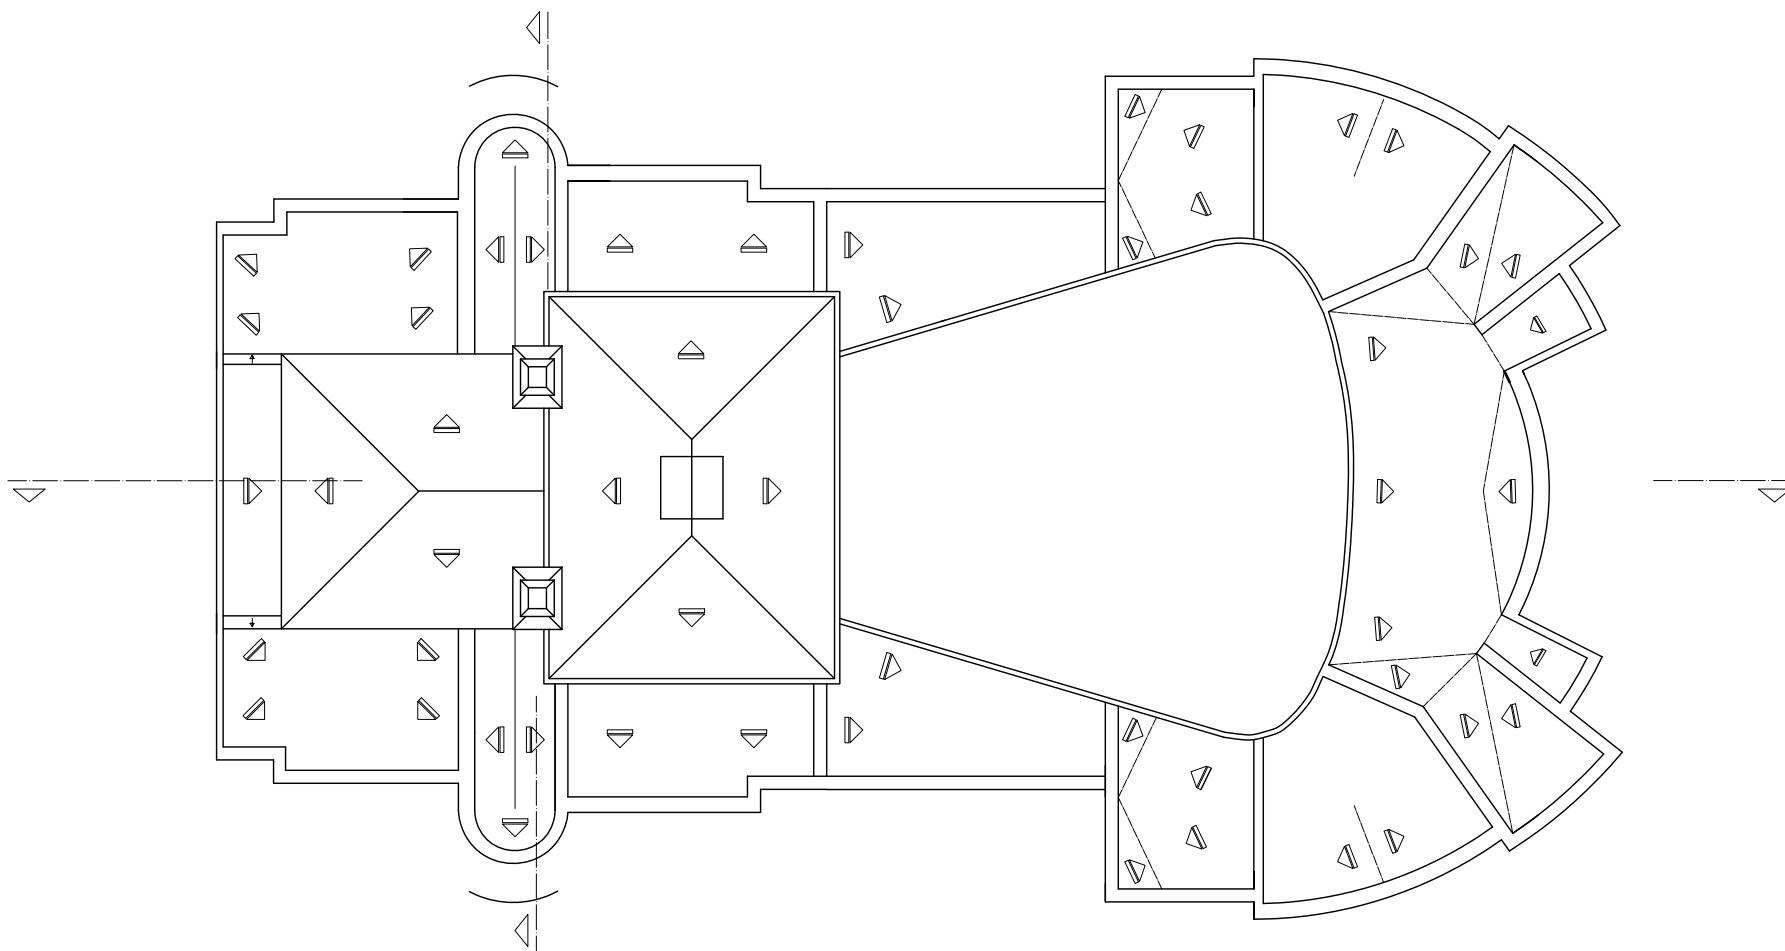

ЗАВОД ЗА ЗАШТИТУ СПОМЕНИКА КУЛТУРЕ НИШ			
	Назив објекта - локалитета: Народно позориште			
ЗАВОД ЗА ЗАШТИТУ СПОМЕНИКА КУЛТУРЕ НИШ	Место, Република: Ниш, Србија		Датум:	Параф:
	Садржај: Основа кровних равни	Датум снимања: 1977.	Из документације Завода године 1977.	
	Датум тех. обраде: Јун, 2009.	Образло-цртач: д.п.а. Н. Цветковић		
	Бр. листа: 6	Размера: 1:200	д.п.а. А. Момчиловић