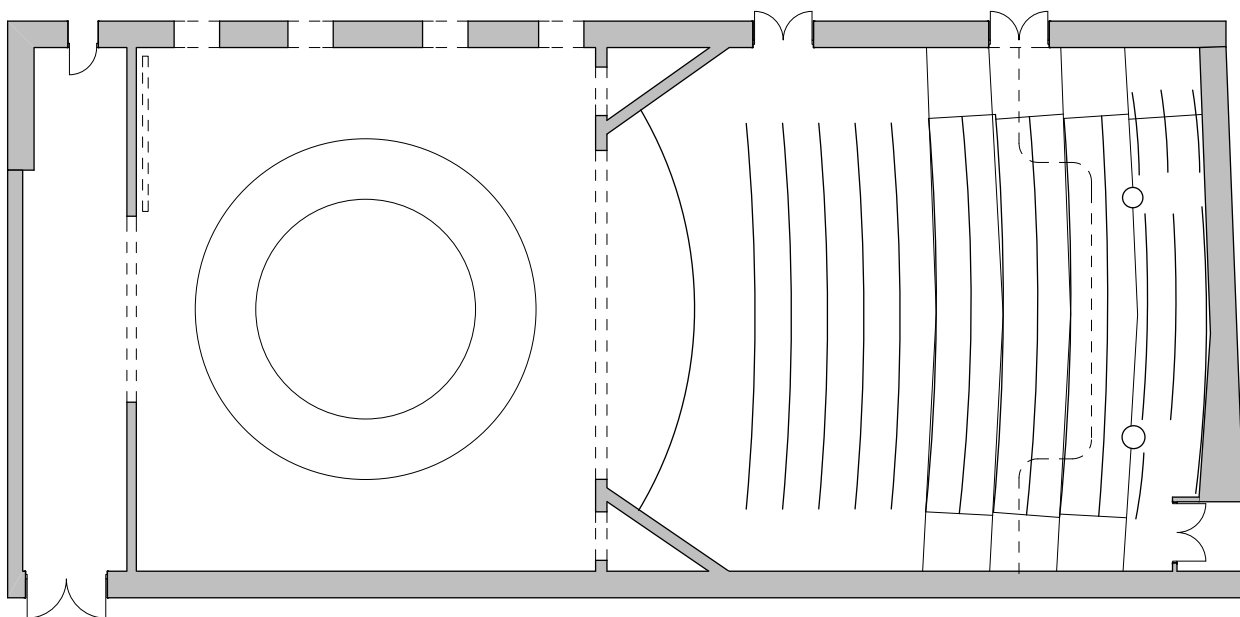

Kruševačko pozorište
presek R 1:200

Kruševačko pozorište
osnova R 1:200