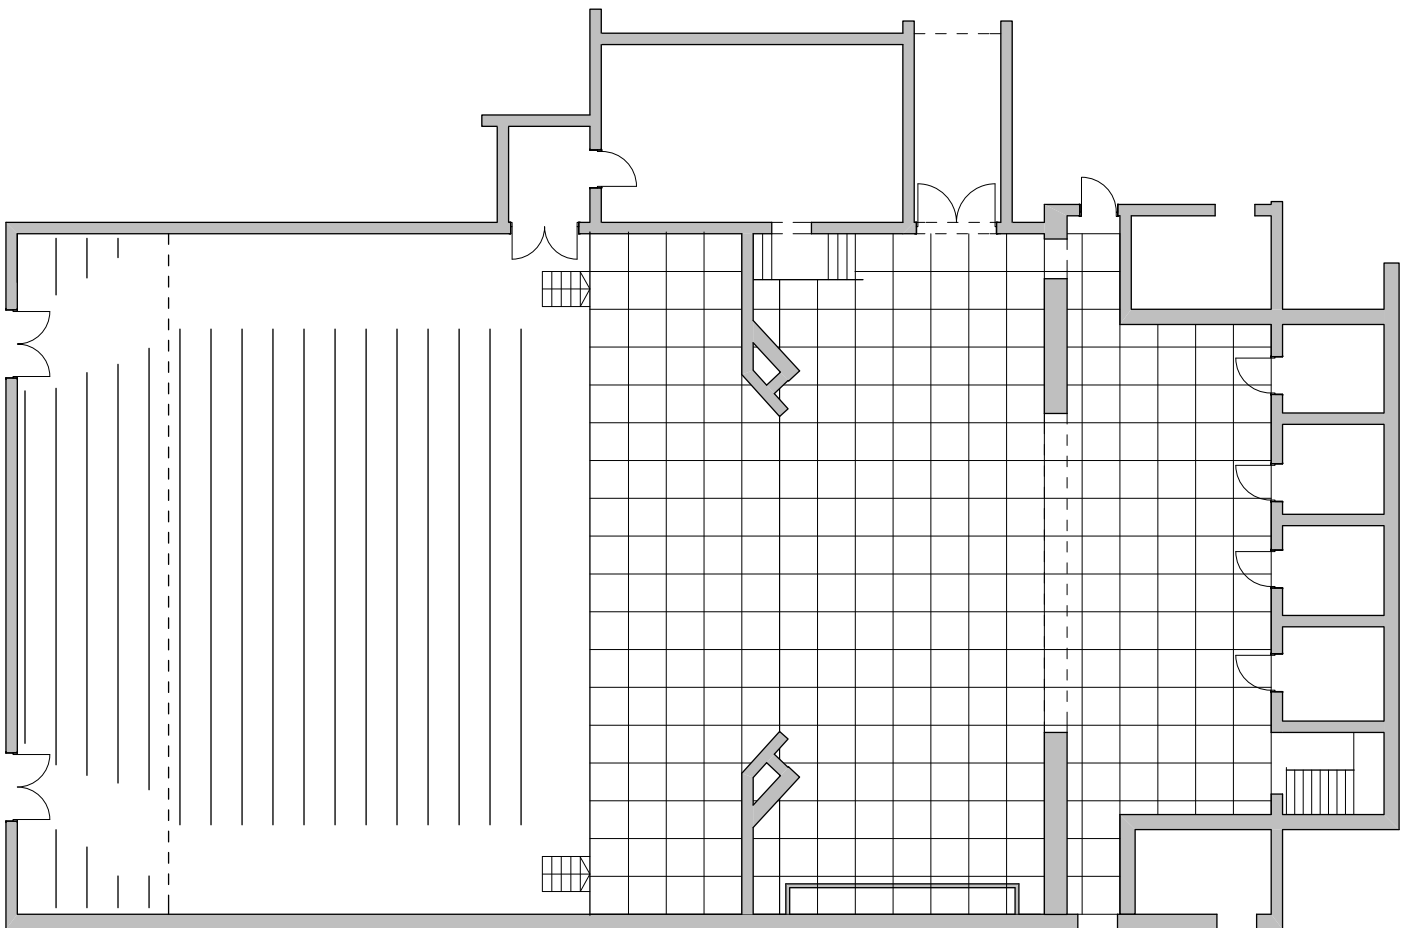

Pozorište mladih, Novi Sad
presek velike sale R 1:200

Pozorište mladih, Novi Sad
osnova velike sale R 1:200