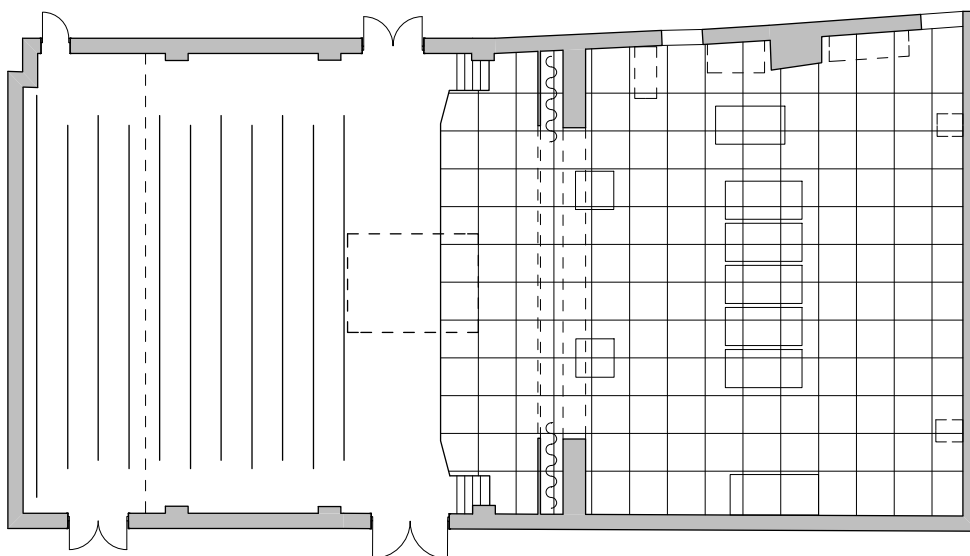

Novosadsko pozorište - Újvidéki Színház
presek velike sale R 1:200

Novosadsko pozorište - Újvidéki Színház
osnova velike sale R 1:200