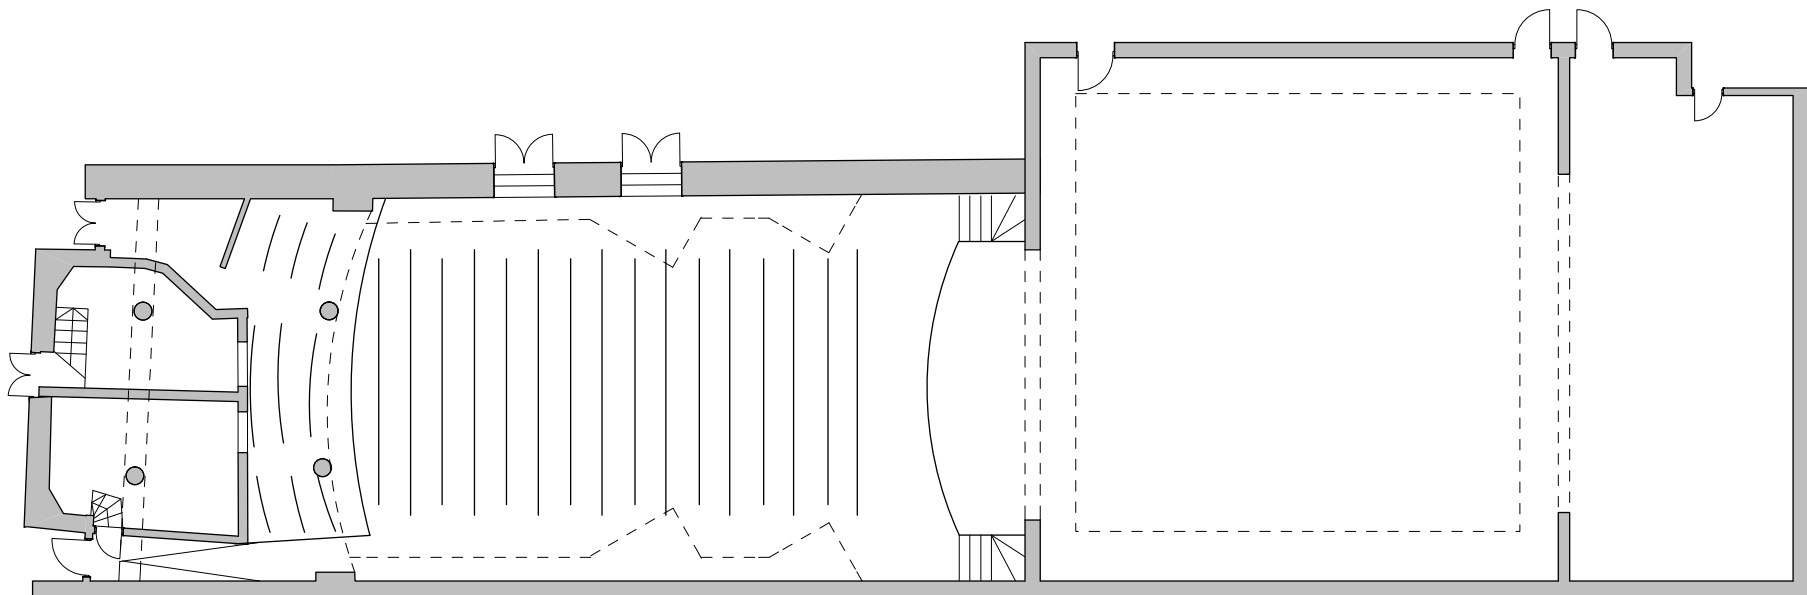

Pozorište u Šapcu
presek R 1:200

Pozorište u Šapcu
osnova R 1:200