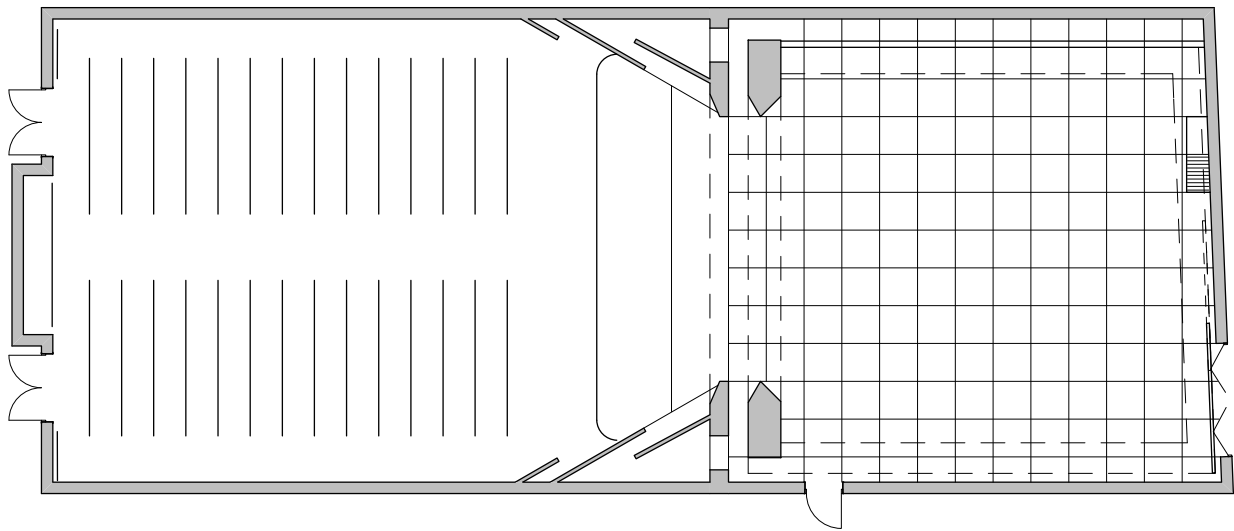

Pozorište u Zaječaru
presek R 1:200

Pozorište u Zaječaru
osnova R 1:200