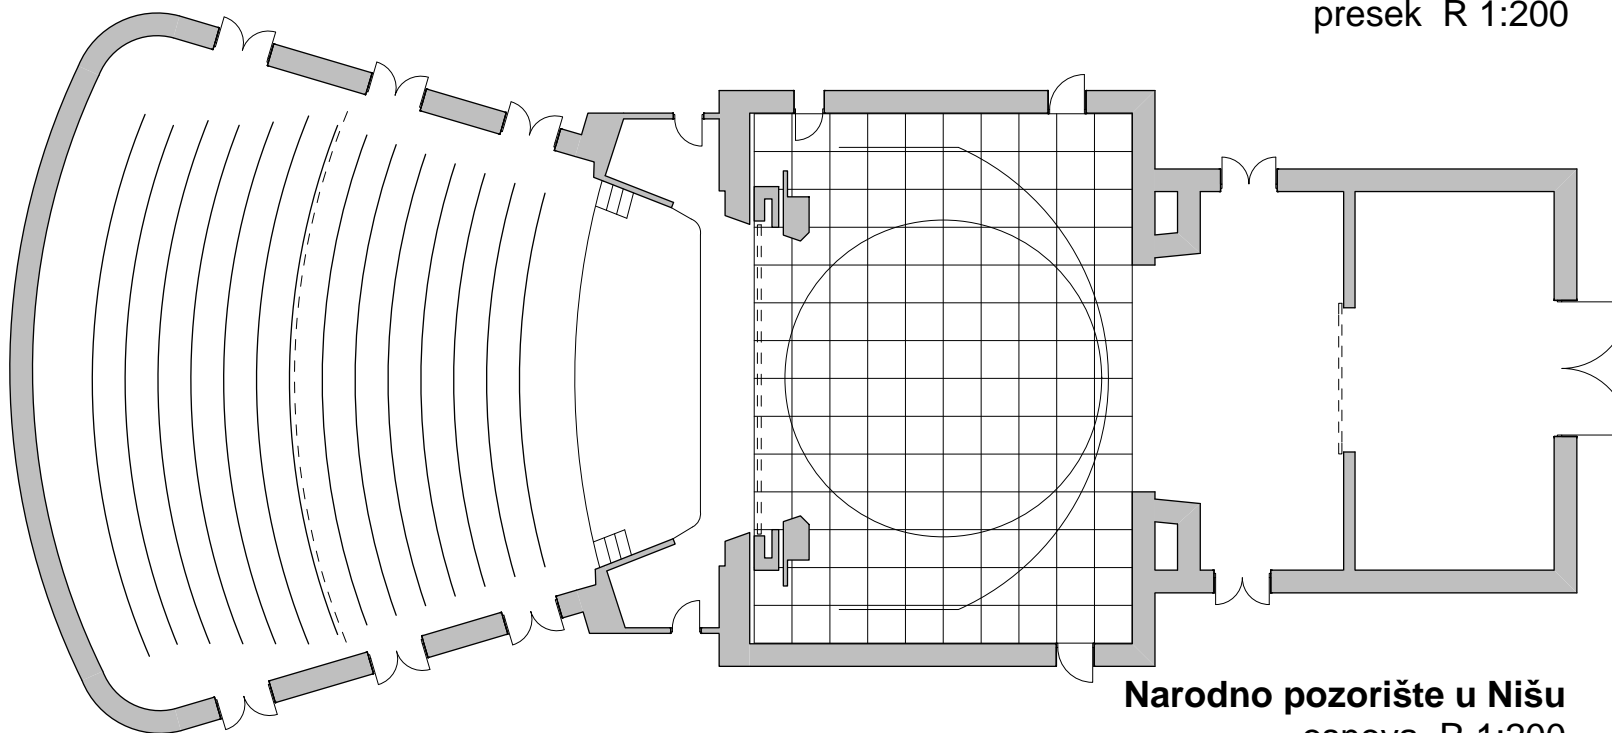

Narodno pozorište u Nišu
presek R 1:200

Narodno pozorište u Nišu
osnova R 1:200