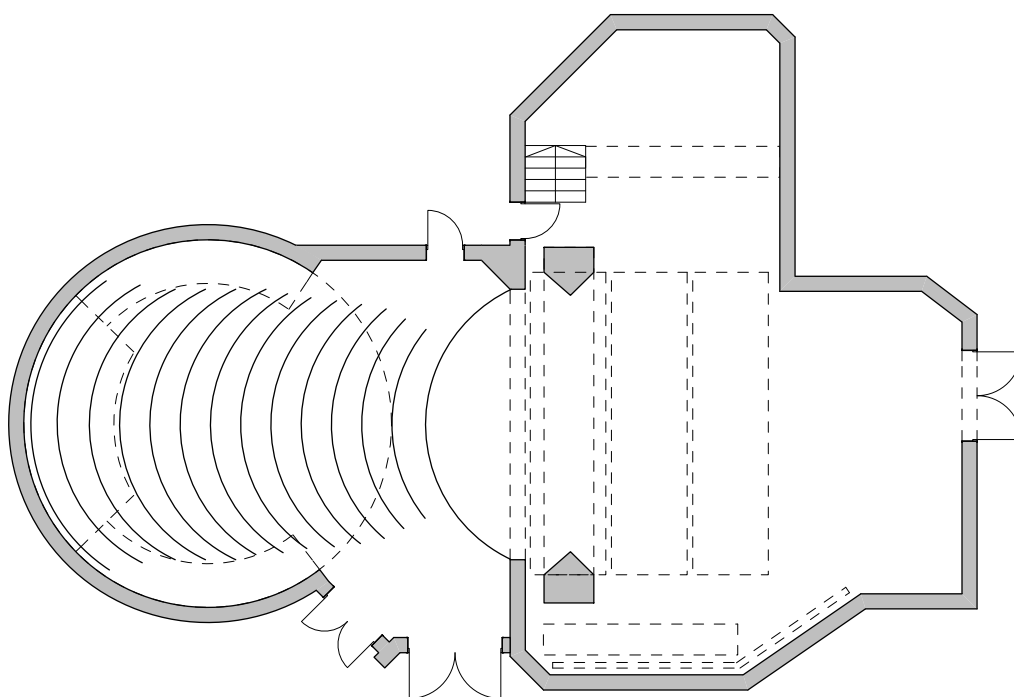

Dečje pozorište u Nišu
osnova R 1:200

Dečje pozorište u Nišu
osnova R 1:200