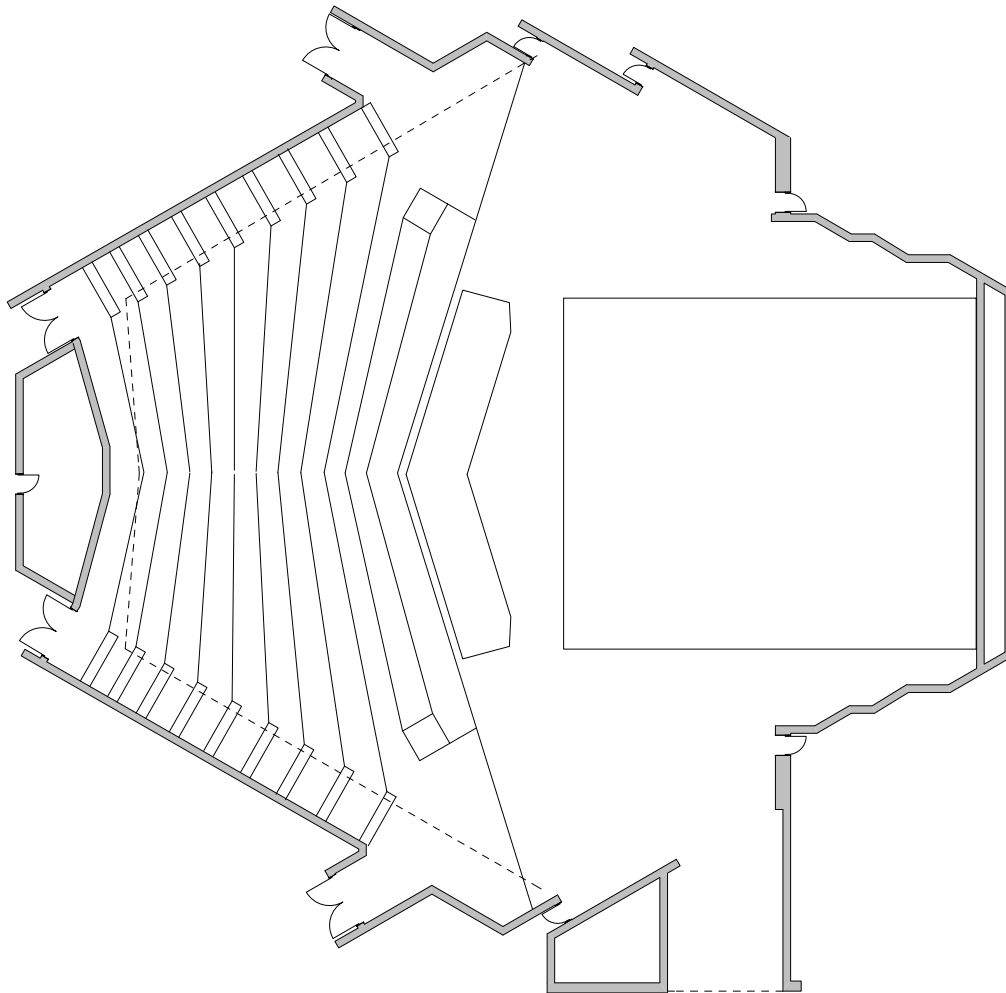

Srpsko narodno pozorište, Novi sad
presek male sale R 1:300

Srpsko narodno pozorište, Novi sad
osnova male sale R 1:300