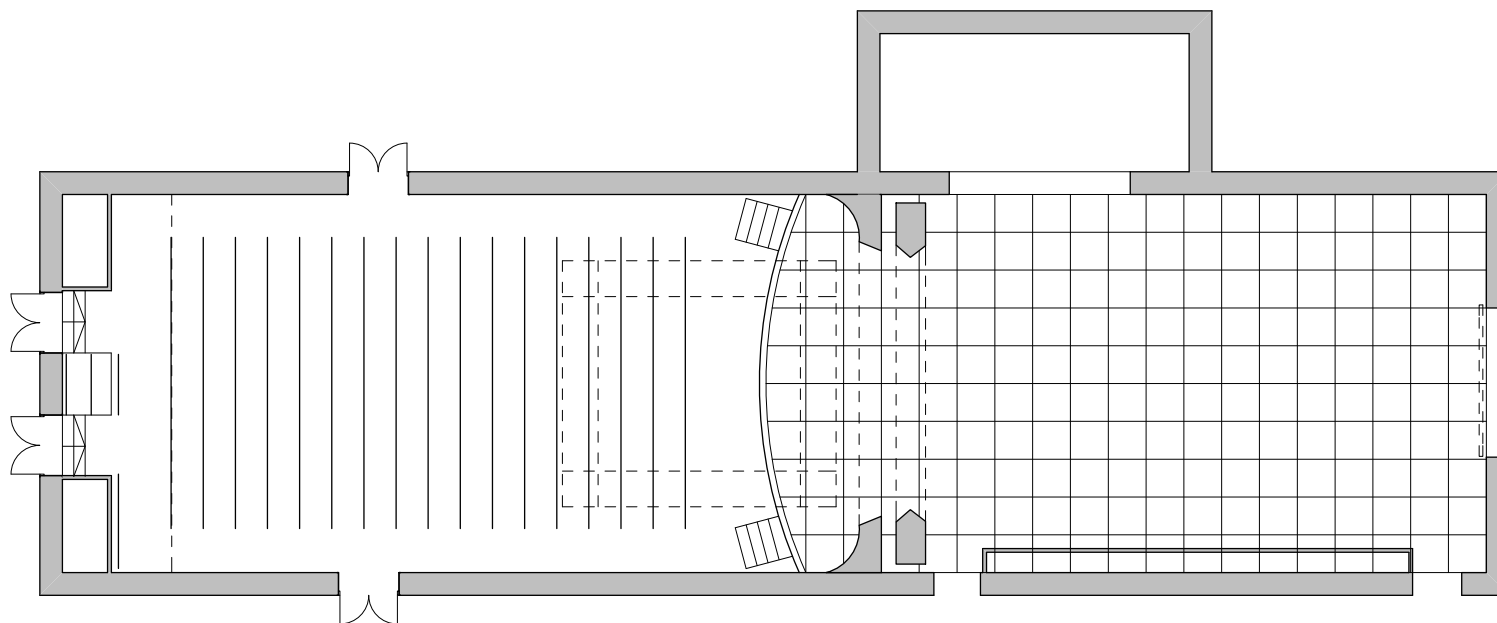

Pozorište u Kragujevcu
presek R 1:200

Pozorište u Kragujevcu
osnova R 1:200