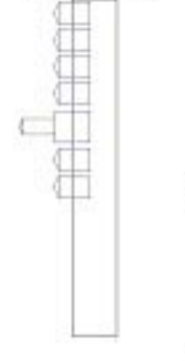

DETALJ A
osnova portalne kule
desno

izgled portalne kule

DETALJ B
osnova portalne kule
levo

izgled portalne kule

LEGENDA	
	ZOOM PROFILE 1000
	ZOOM PROFILE 2000
	PC 1000W
	PC 2000W
	SVOBODA 9x20W
	ASYMETRONA CIRCULARA 1000W
	KONZOLA

ATELJE 212 - PLAN RASVETE