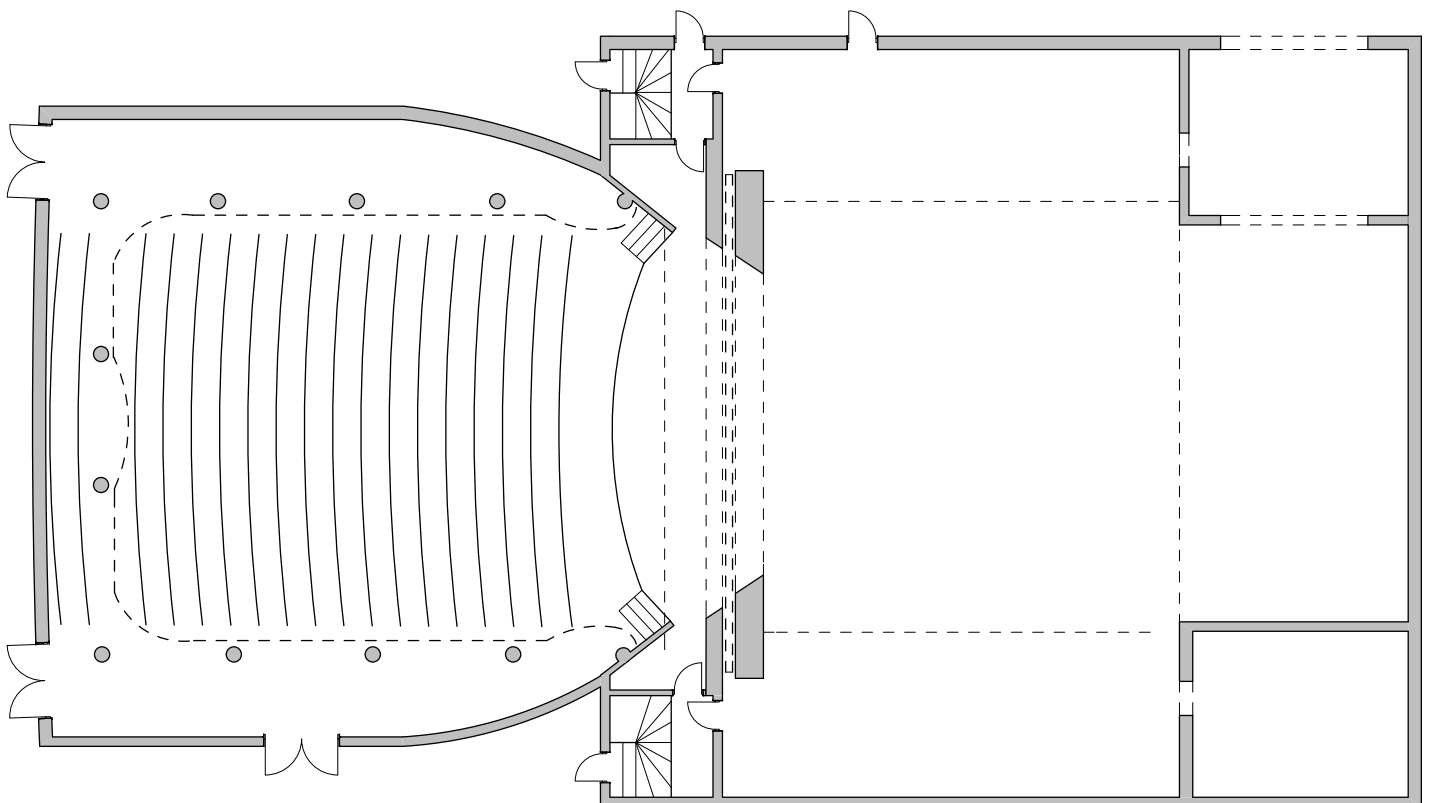

**Narodno pozorište „Sterija”, Vršac**  
presek R 1:200

**Narodno pozorište „Sterija”, Vršac**  
osnova R 1:200