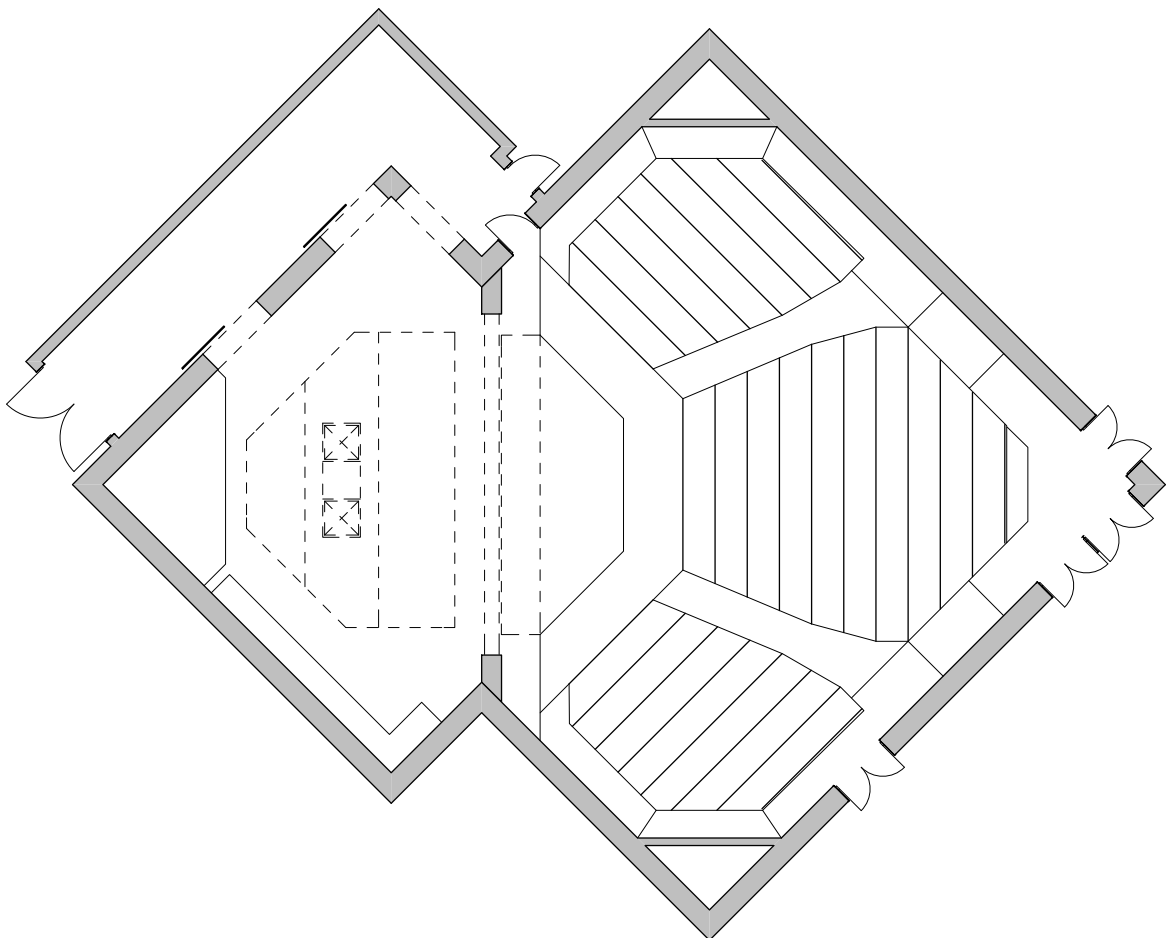

Pozorište „Duško Radović“, Beograd
presek R 1:200

Pozorište „Duško Radović“, Beogra
osnova R 1:200