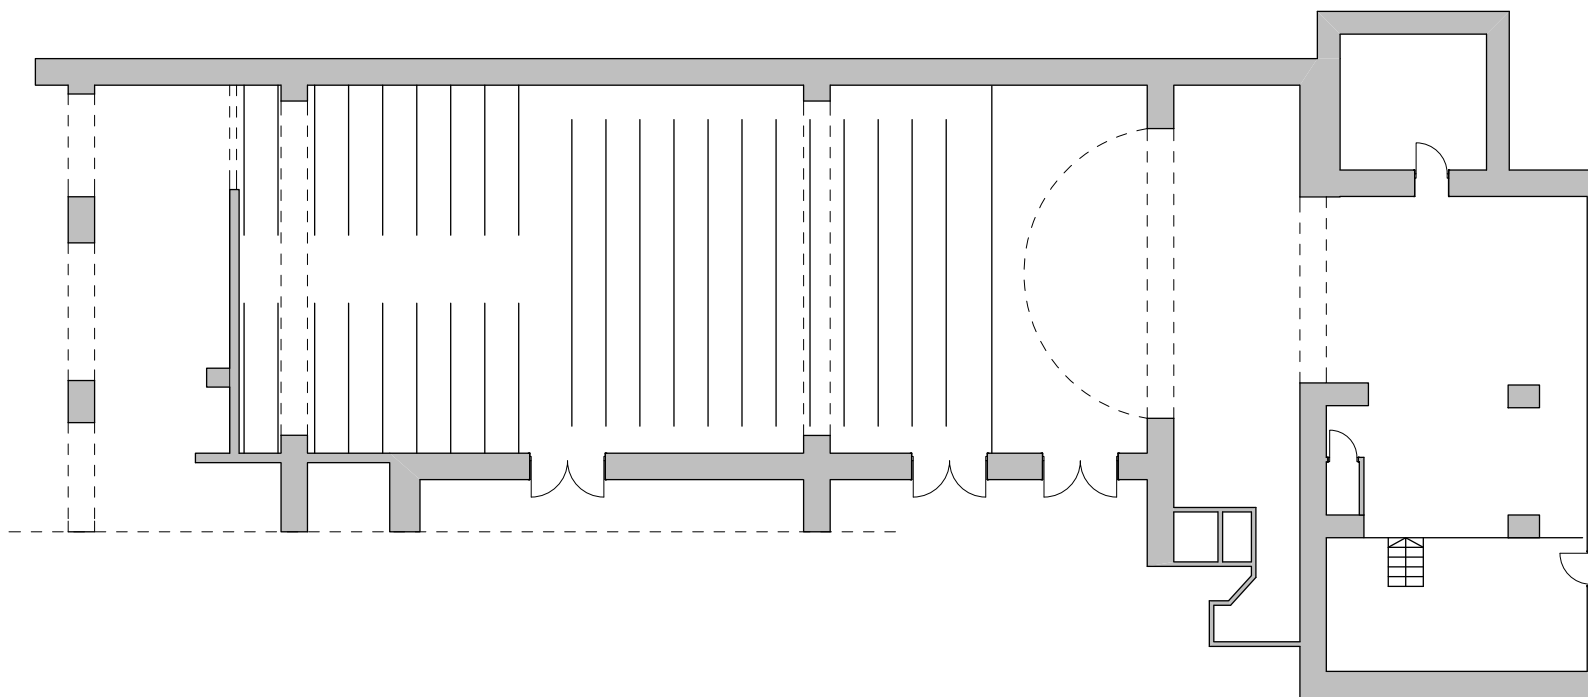

Pozorište „Boško Buha“, Beograd
presek R 1:200

Pozorište „Boško Buha“, Beograd
osnova R 1:200