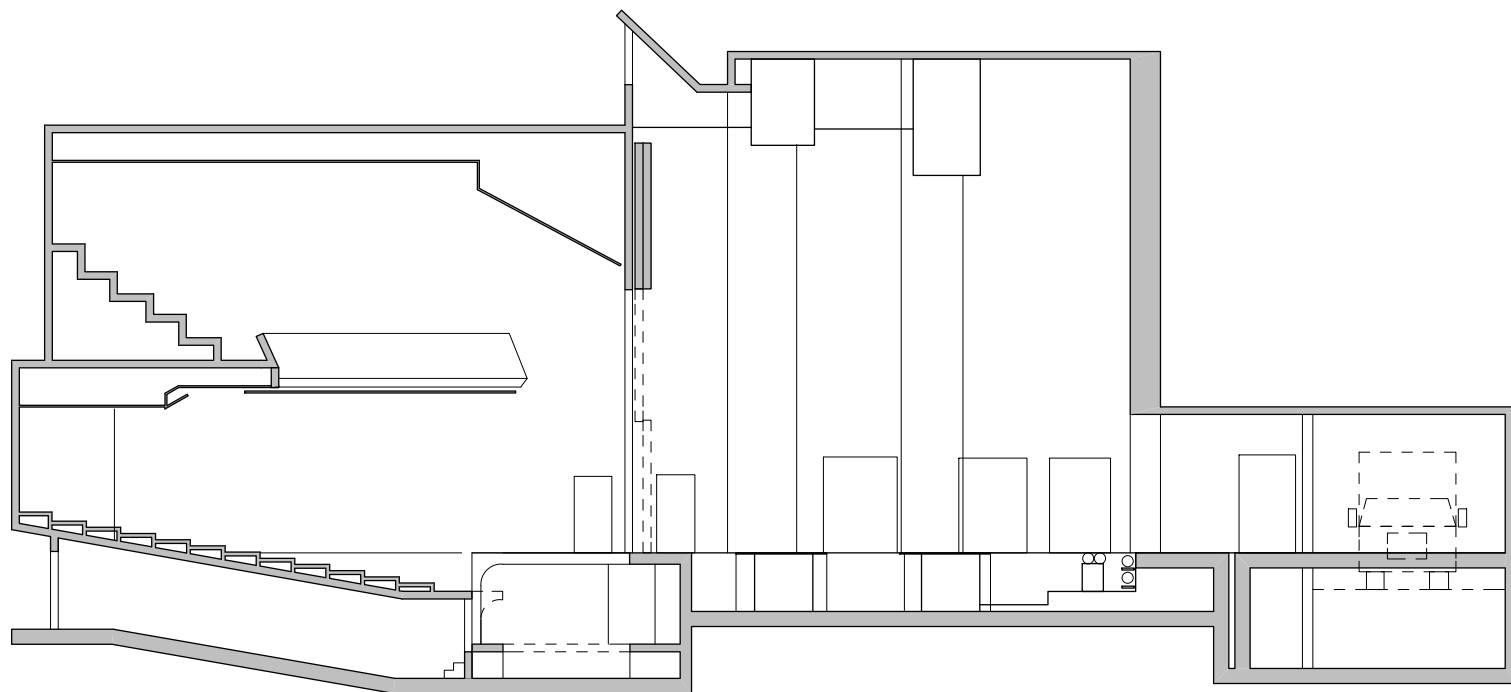

Pozorište na Terazijama „Teatar T“, Beograd
osnova R 1:200

Pozorište na Terazijama „Teatar T“, Beograd
presek R 1:200