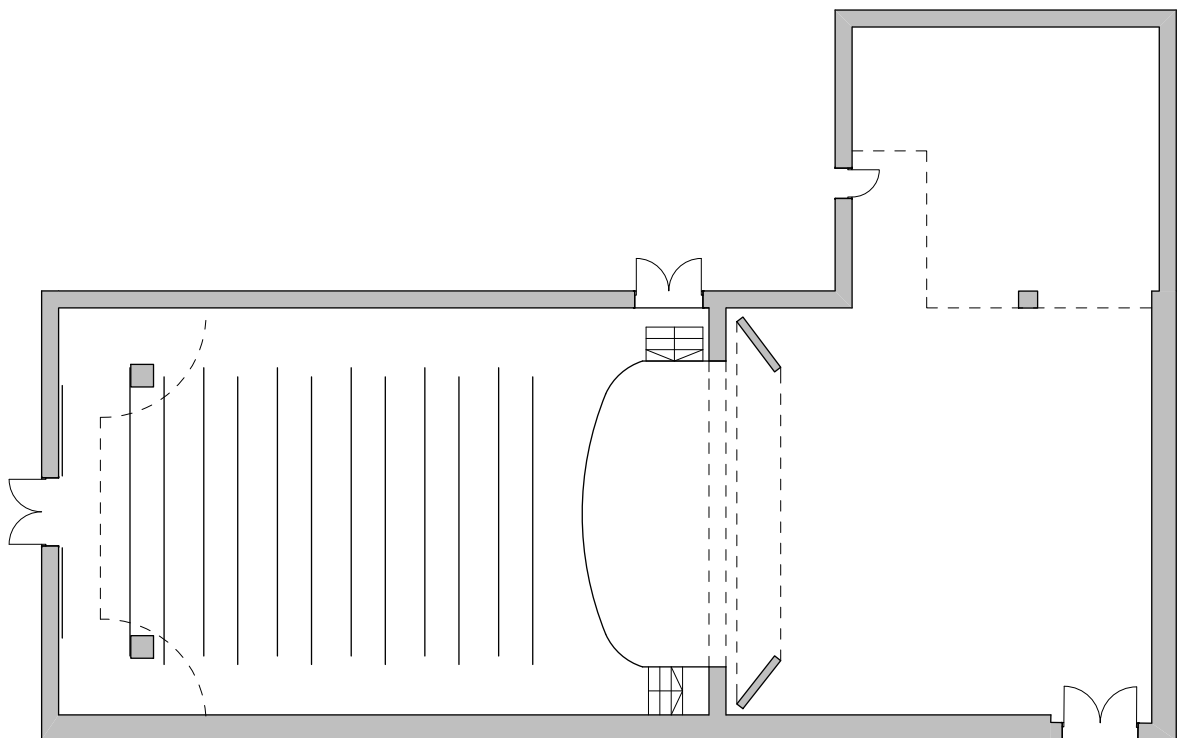

Pozorište u Vranju
presek R 1:200

Pozorište u Vranju
osnova R 1:200