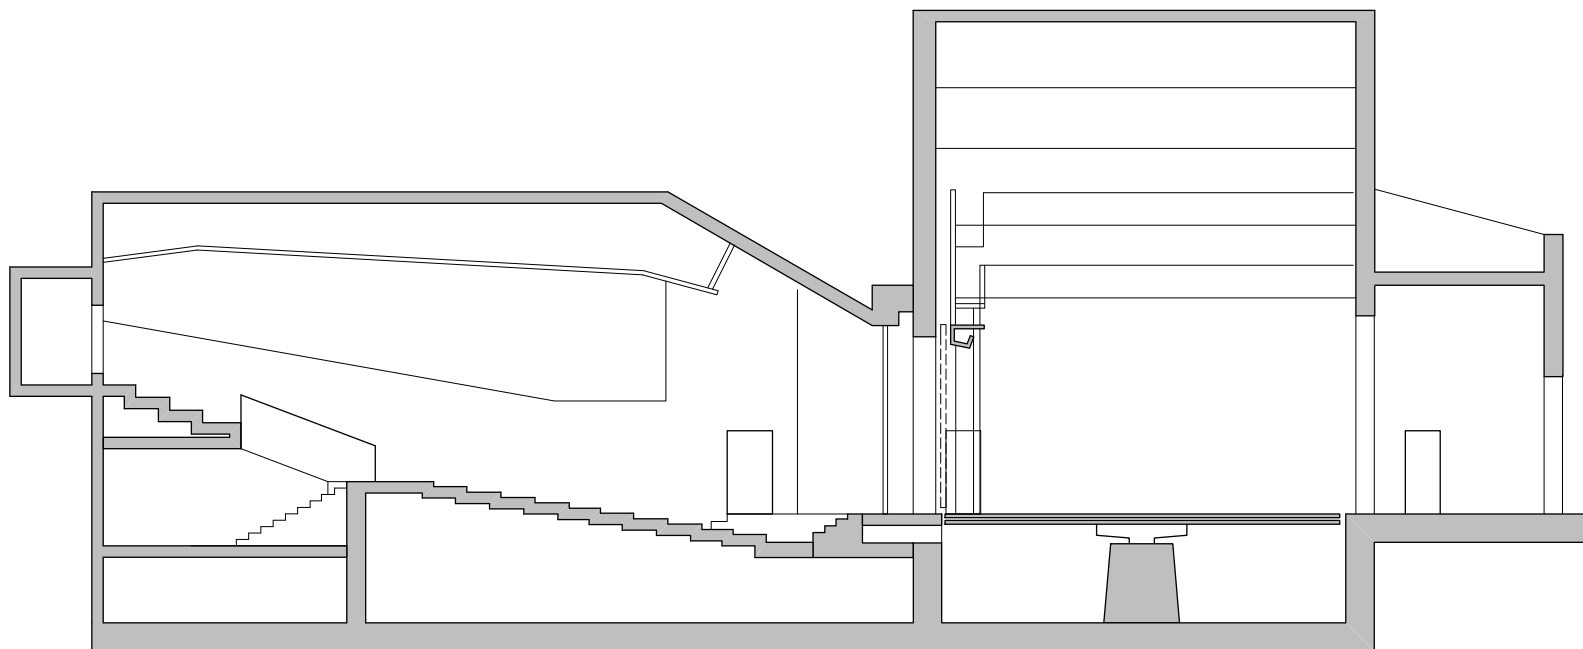

Beogradsko dramsko pozorište
osnova velike sale R 1:200

Beogradsko dramsko pozorište
presek velike sale R 1:200