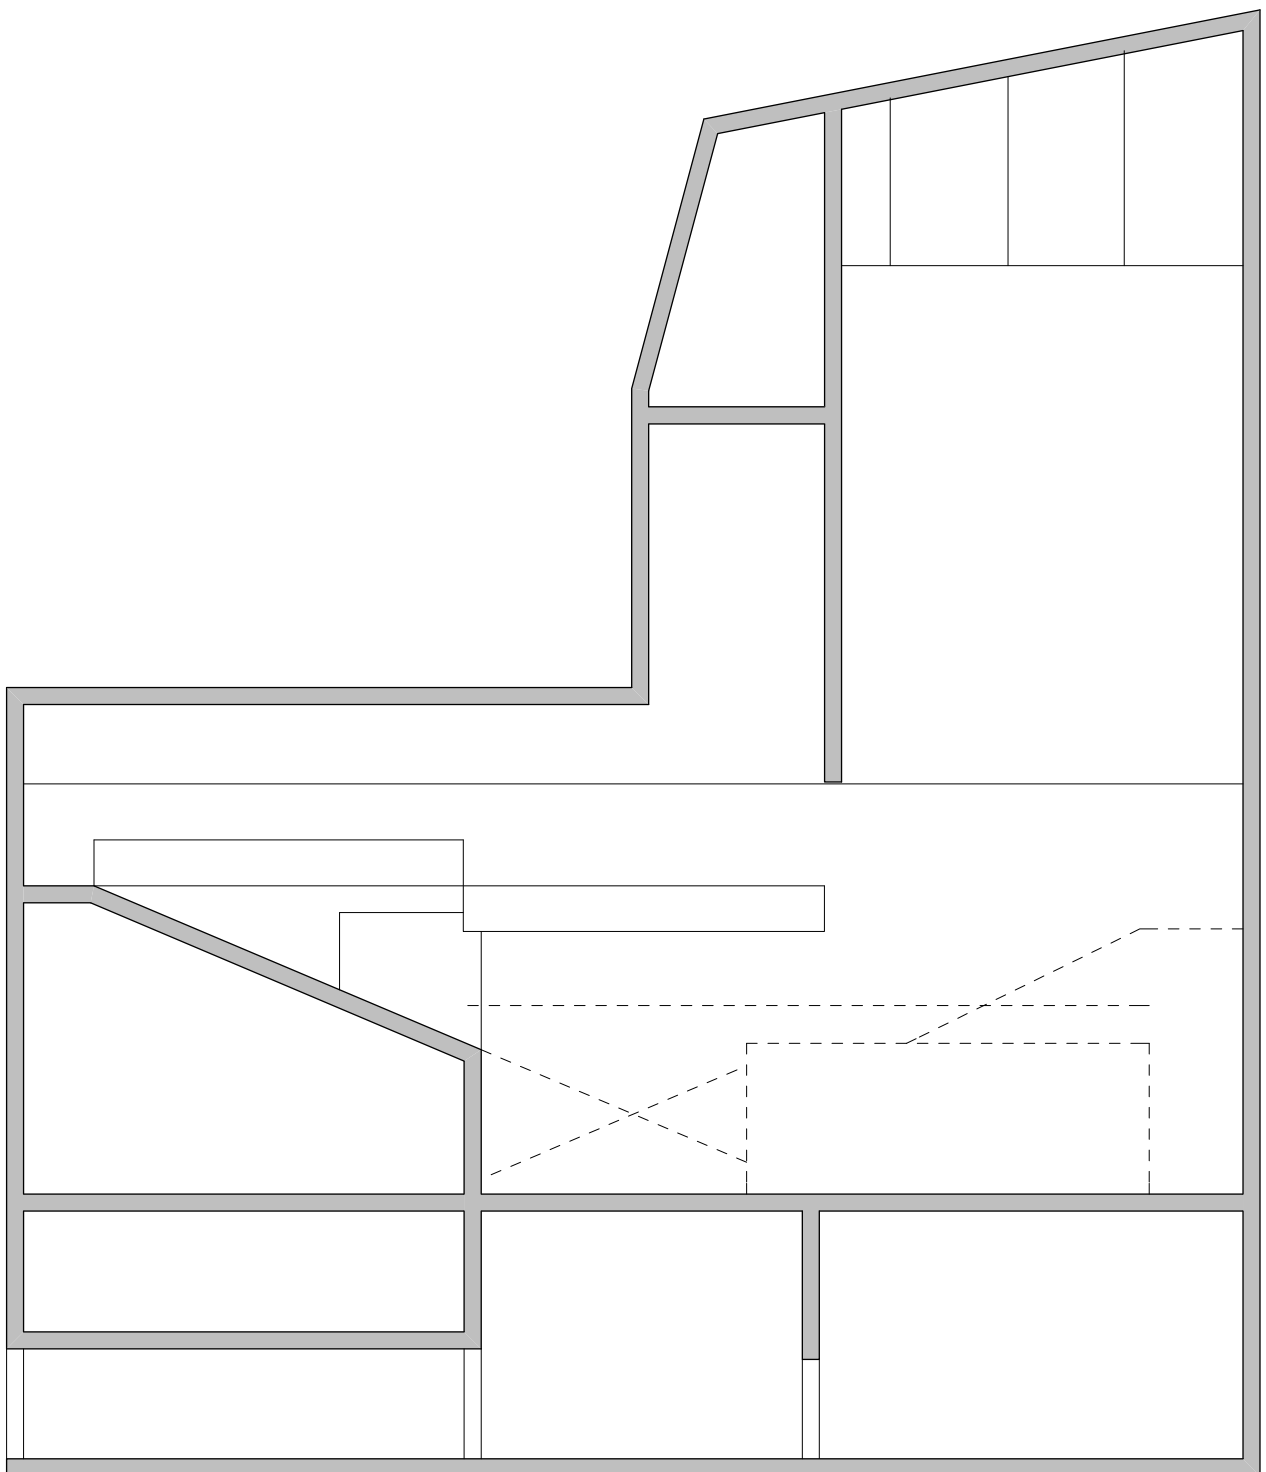

Zvezdara teatar, Beograd
osnova velike sale R 1:200

Zvezdara teatar, Beograd
presek velike sale R 1:200