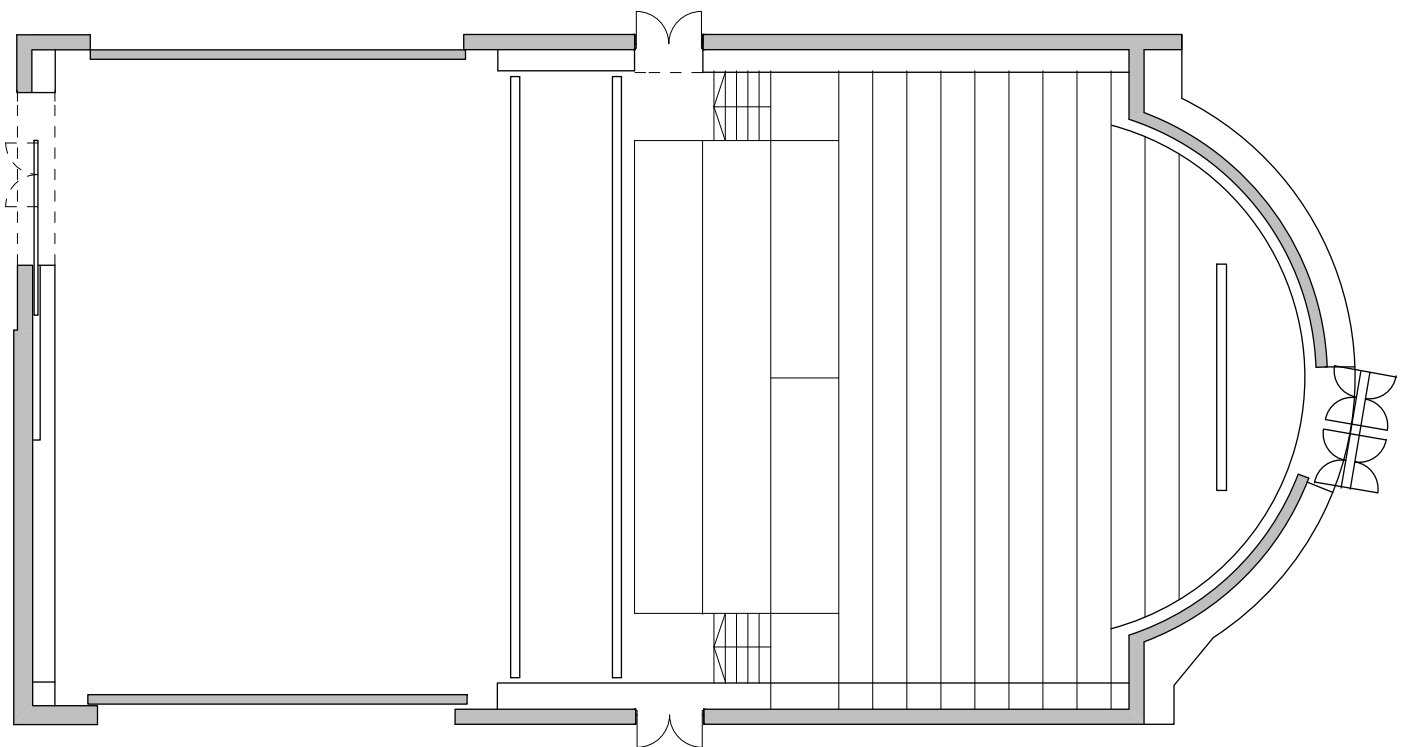

**Narodno Pozorište u Subotici**  
presek R 1:200

**Narodno Pozorište u Subotici**  
osnova R 1:200