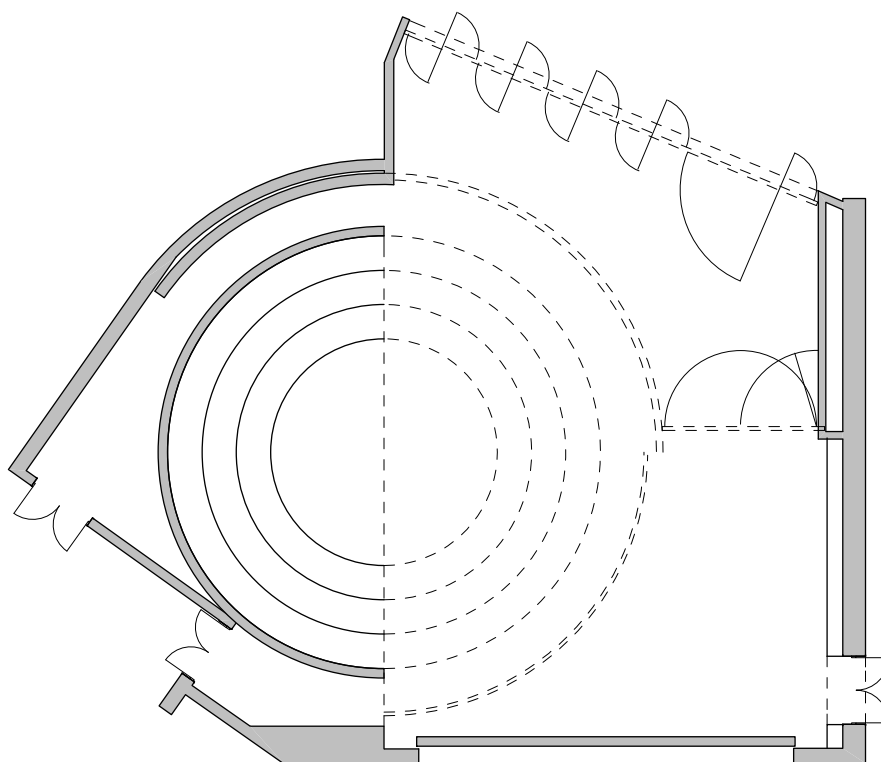

Kamerna scena

Narodno Pozorište u Subotici
presek R 1:200

Narodno Pozorište u Subotici
osnova R 1:200