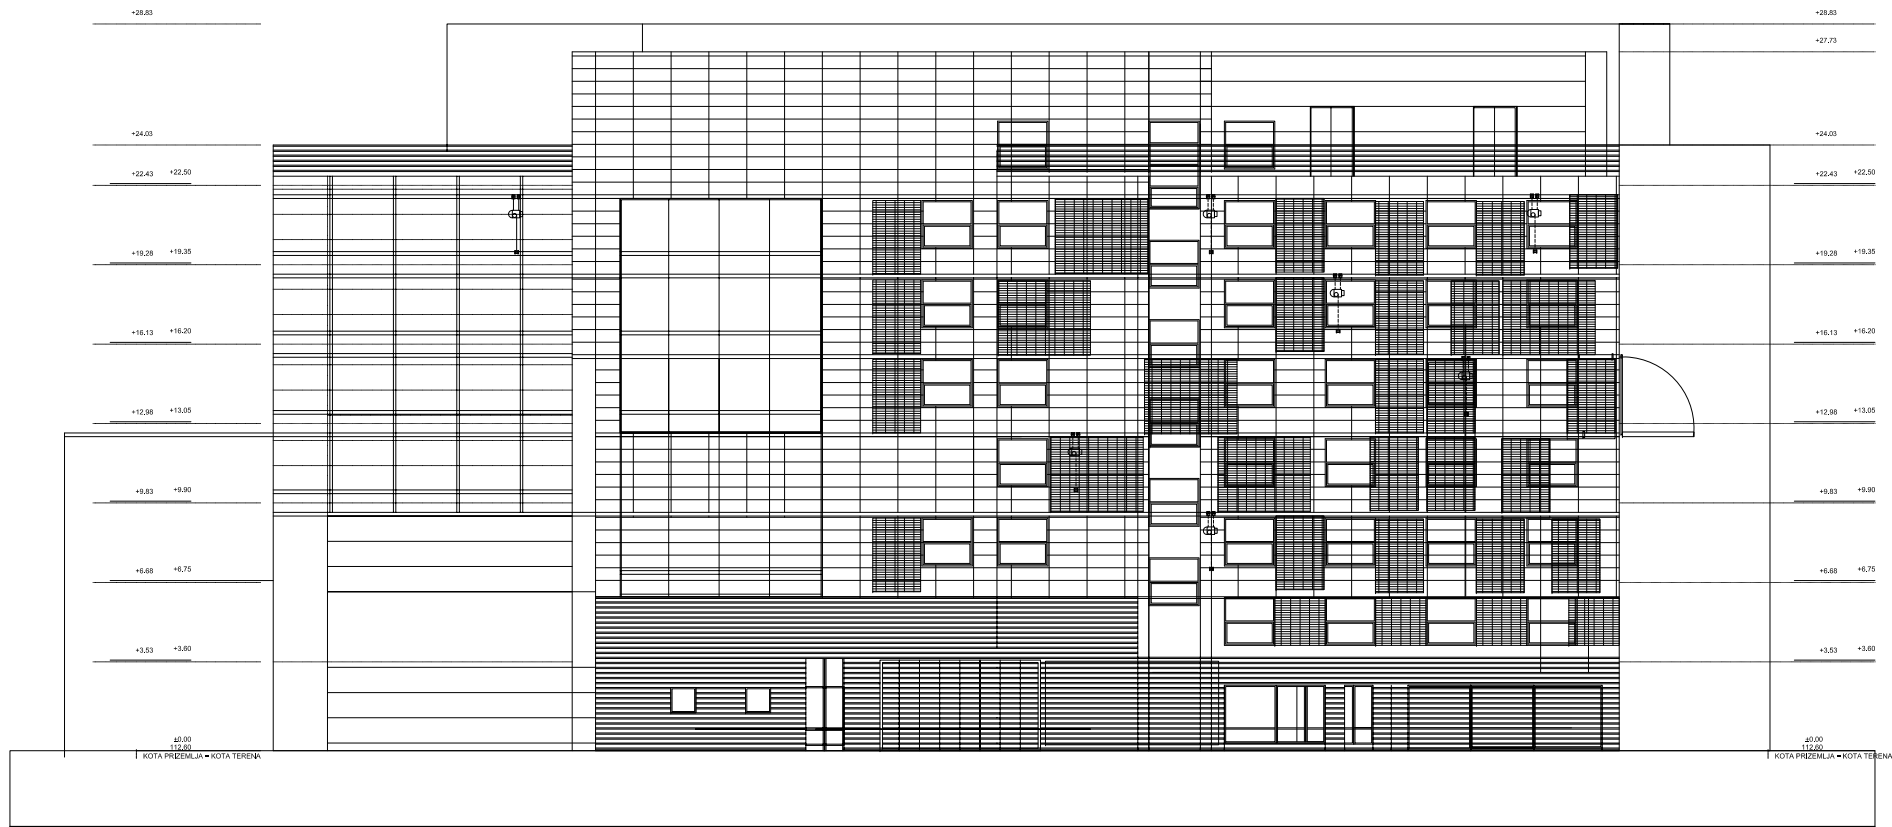

KOTA PEKELAN 18
 KOTA TERENA
 20,00
 112,80
 7,22
 112,38

Izgleđ iz Ulice Ive Vojnovića

Izgleđ iz Ulice Branislava Nušića