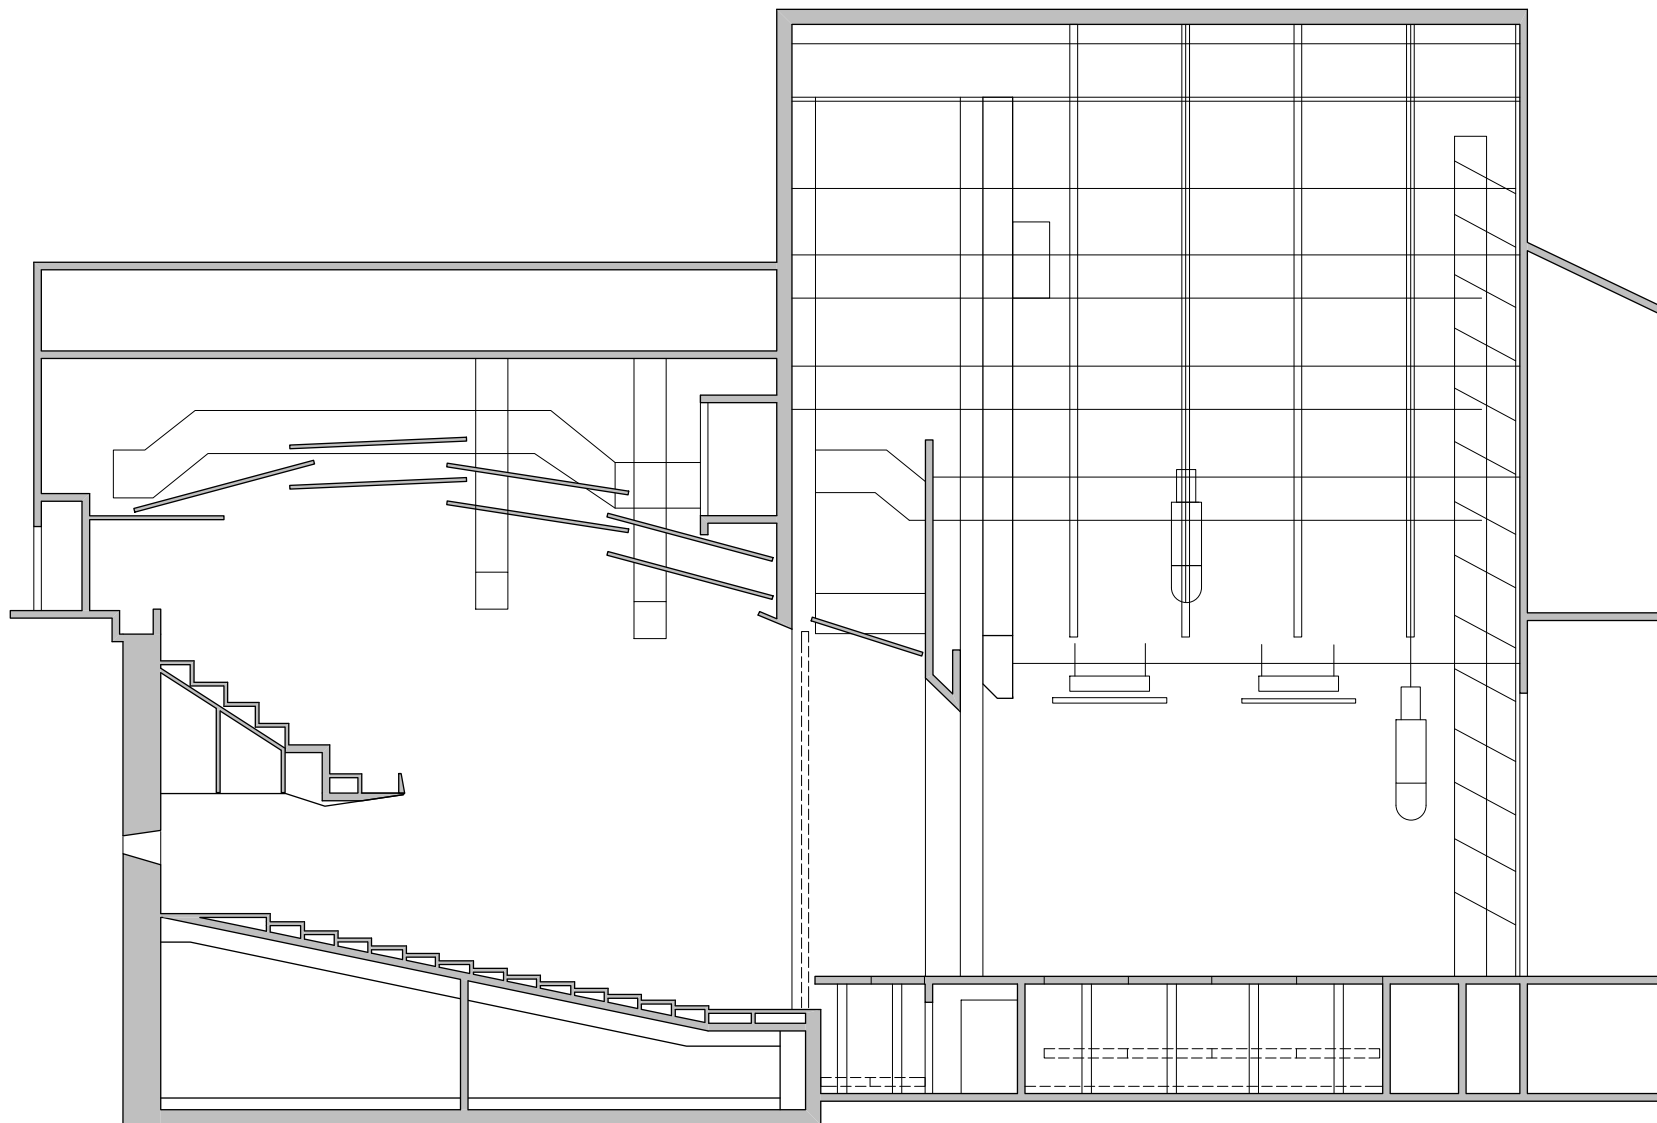

Jugoslovensko dramsko pozorište, Beograd
osnova velike sale R 1:200

Jugoslovensko dramsko pozorište, Beograd
presek velike sale R 1:200