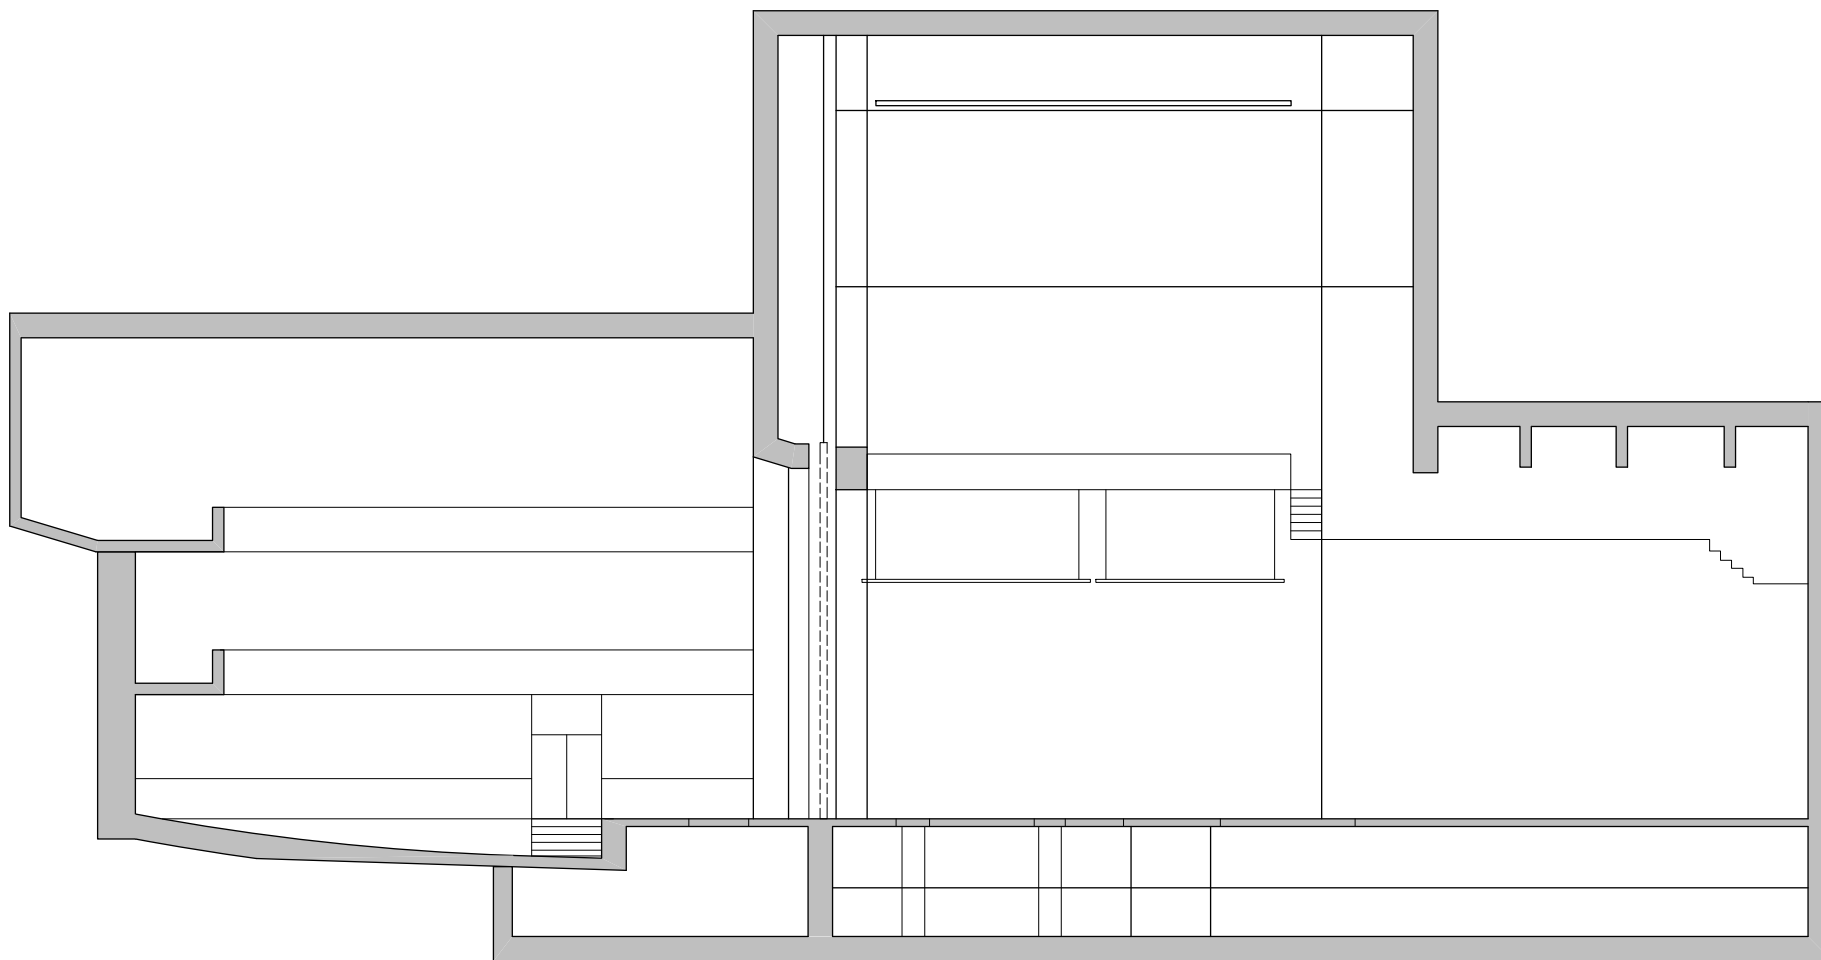

Narodno pozorište, Beograd
osnova velike sale R 1:200

Narodno pozorište, Beograd
presek velike sale R 1:200